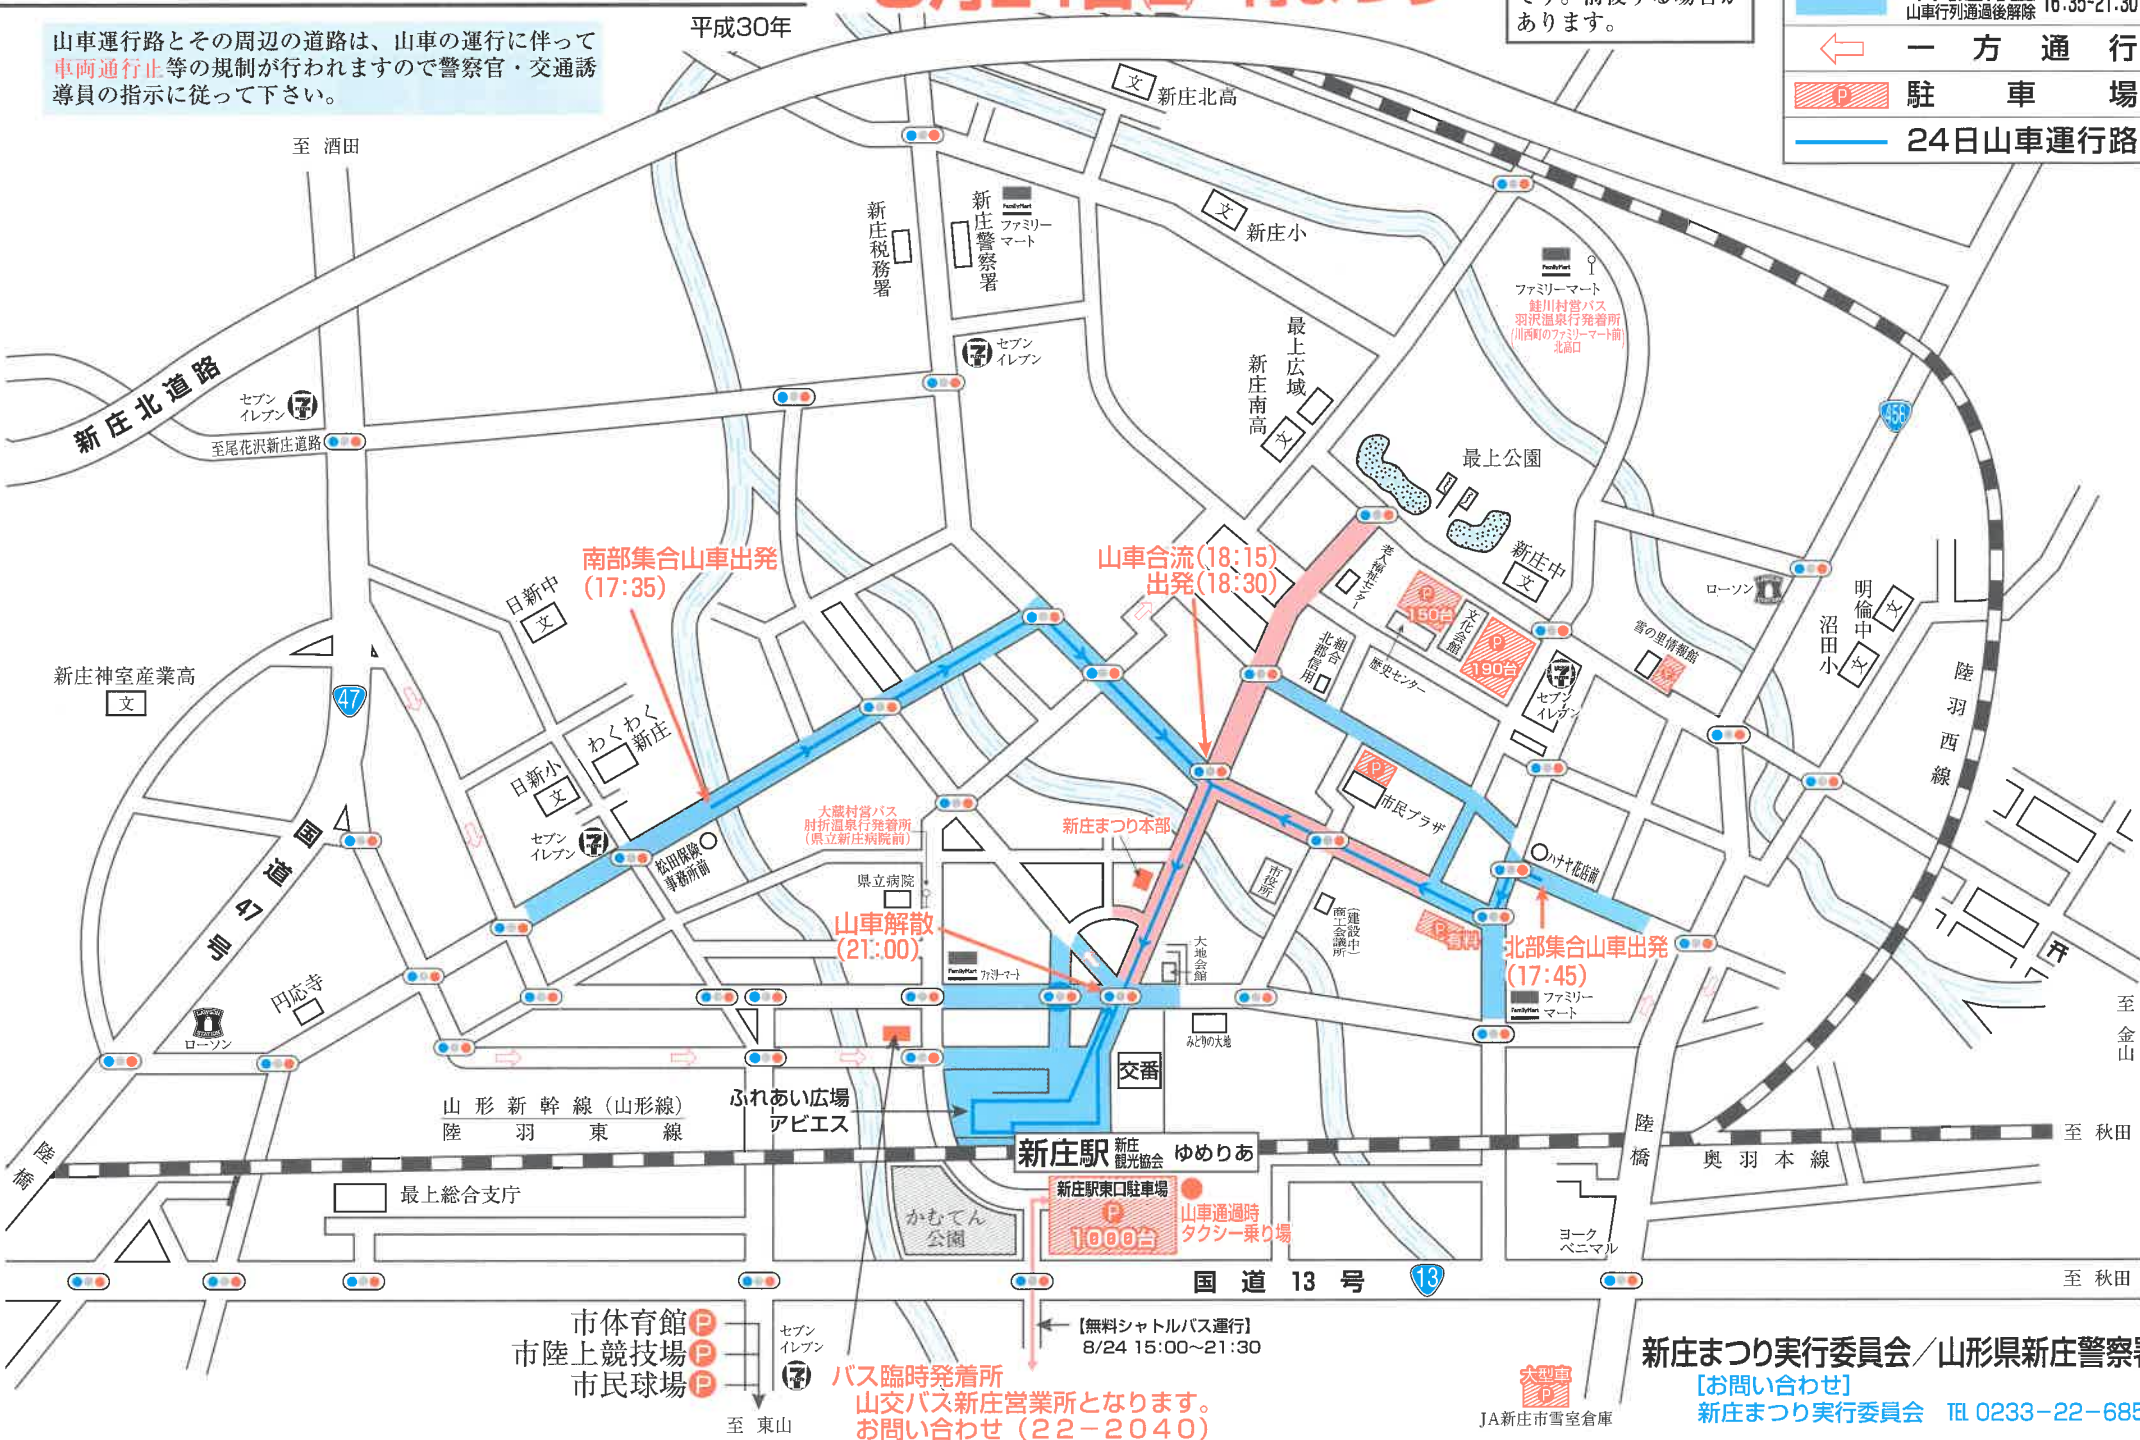

新庄まつりの交通規制ご案内

8月24日(金) 宵まつり

平成30年

山車運行の時間は目安です。前後する場合があります。

山車運行路とその周辺の道路は、山車の運行に伴って**車両通行止**等の規制が行われますので警察官・交通誘導員の指示に従ってください。

- 車両通行止 13:00-22:00
- 車両通行止 16:35-21:30
山車行列通過後解除
- 一方通行
- 駐車場
- 24日山車運行路

新庄まつり実行委員会 / 山形県新庄警察署
 【お問い合わせ】
 新庄まつり実行委員会 TEL 0233-22-6855

バス臨時発着所
 山交バス新庄営業所となります。
 お問い合わせ (22-2040)

JA新庄市雪室倉庫