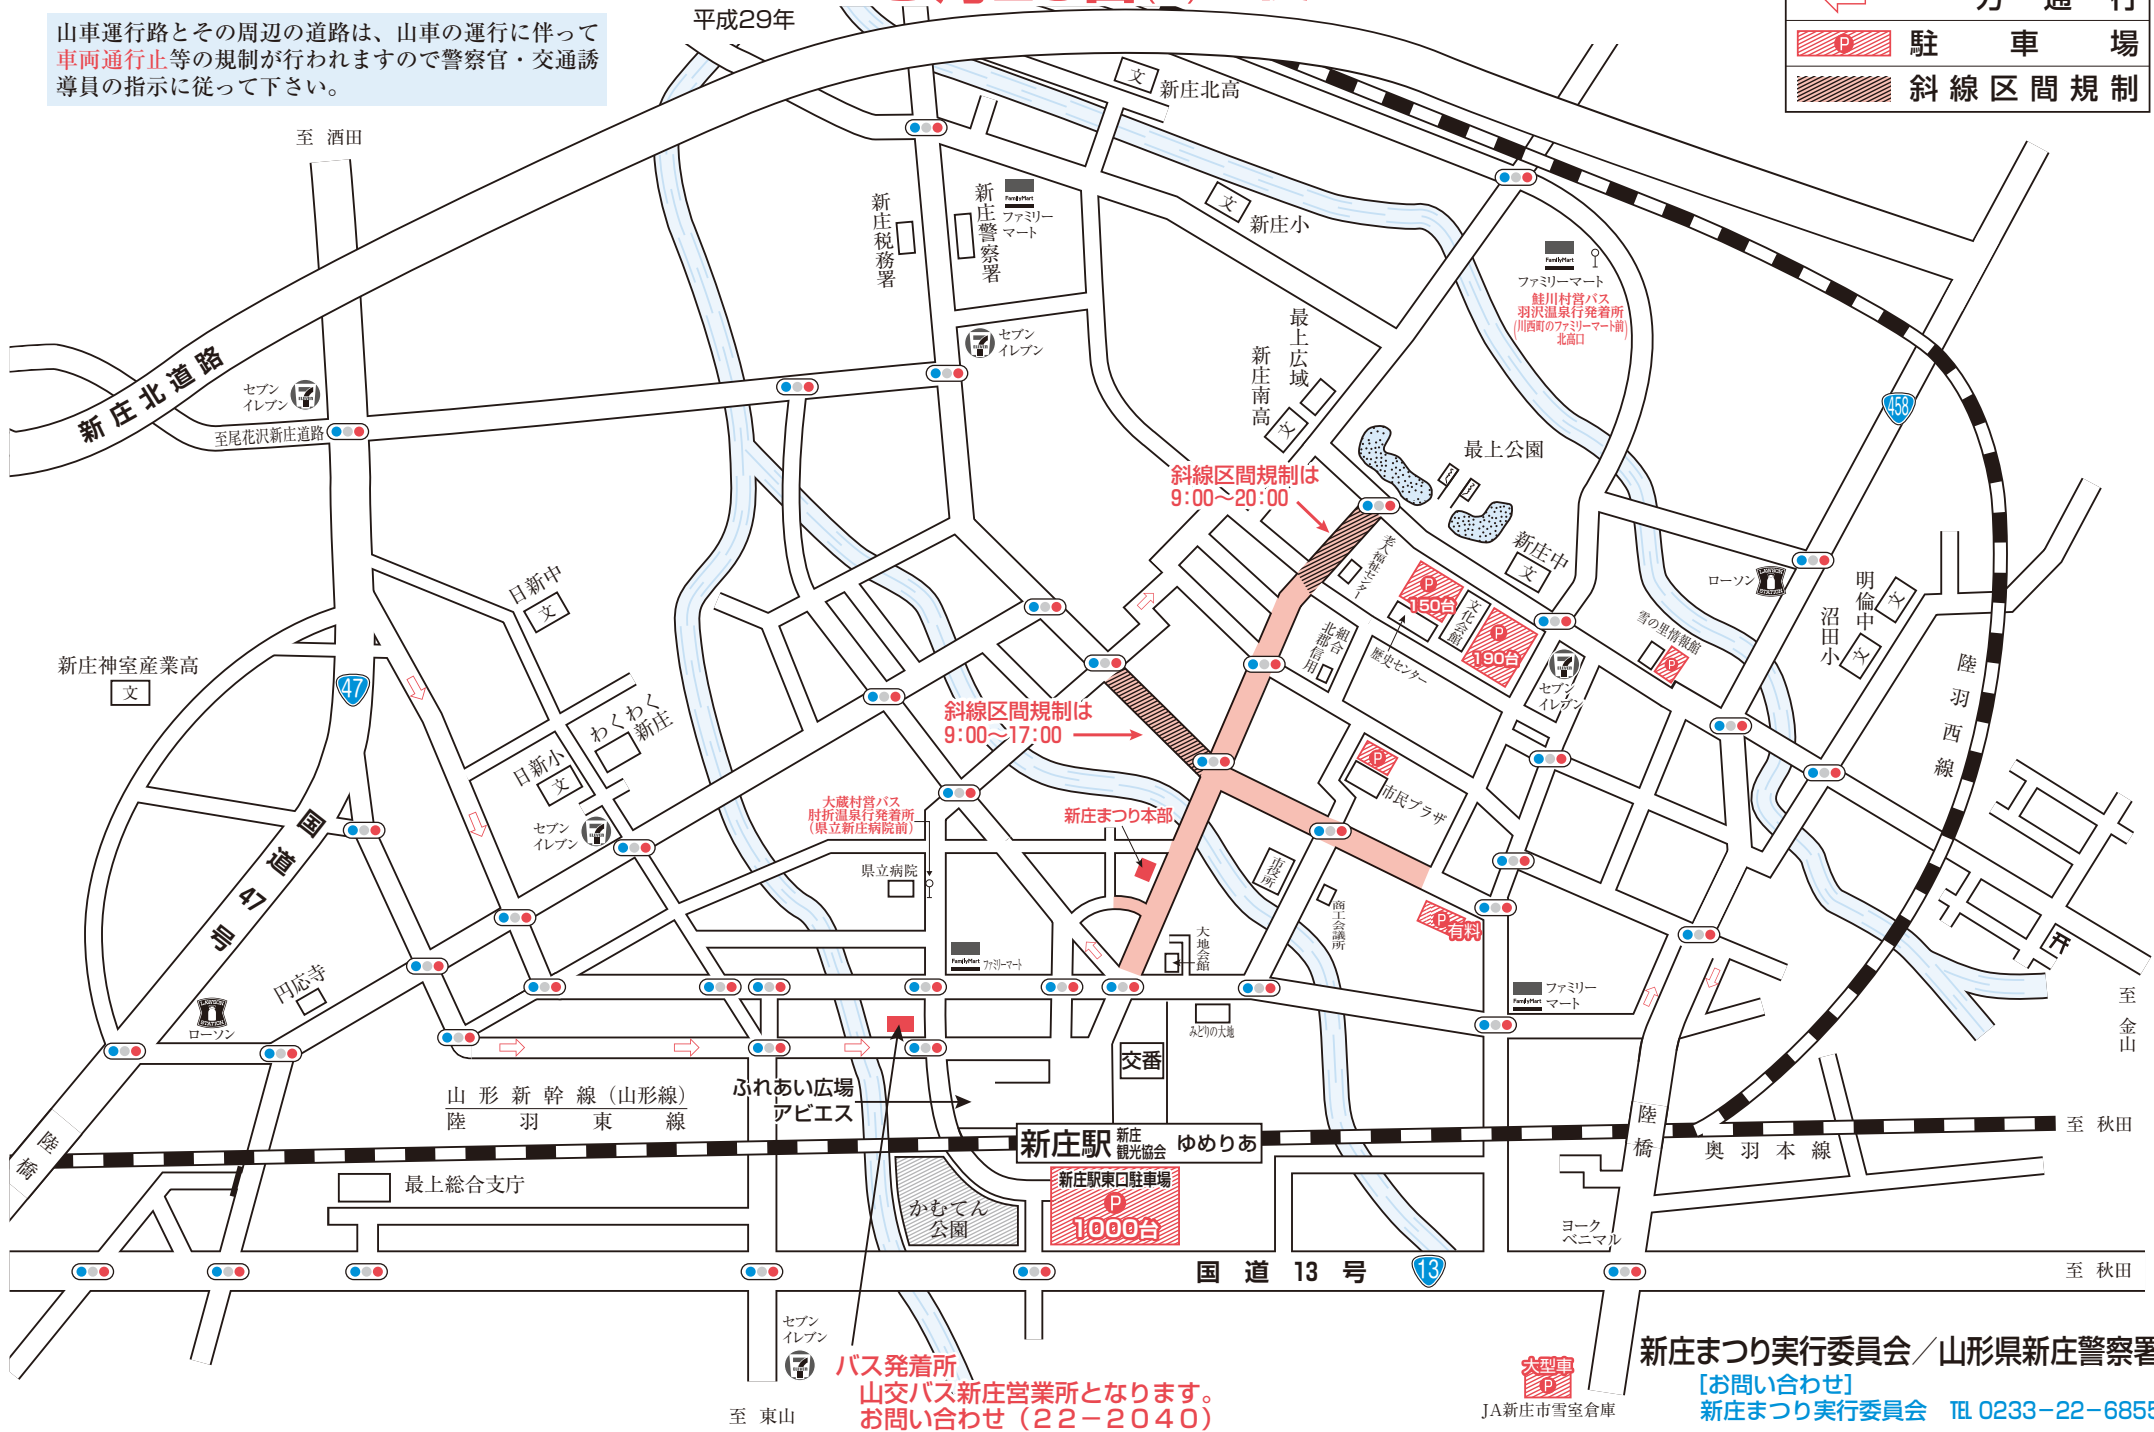

新庄まつりの交通規制ご案内

8月26日(土) 後まつり

山車運行路とその周辺の道路は、山車の運行に伴って
車両通行止等の規制が行われますので警察官・交通誘導員の指示に従ってください。

	車両通行止 9:00-21:00
	一方通行
	駐車場
	斜線区間規制

バス発着所
山交バス新庄営業所となります。
 お問い合わせ (22-2040)

 JA新庄市雪室倉庫

新庄まつり実行委員会 / 山形県新庄警察署
 【お問い合わせ】
 新庄まつり実行委員会 TEL 0233-22-6855