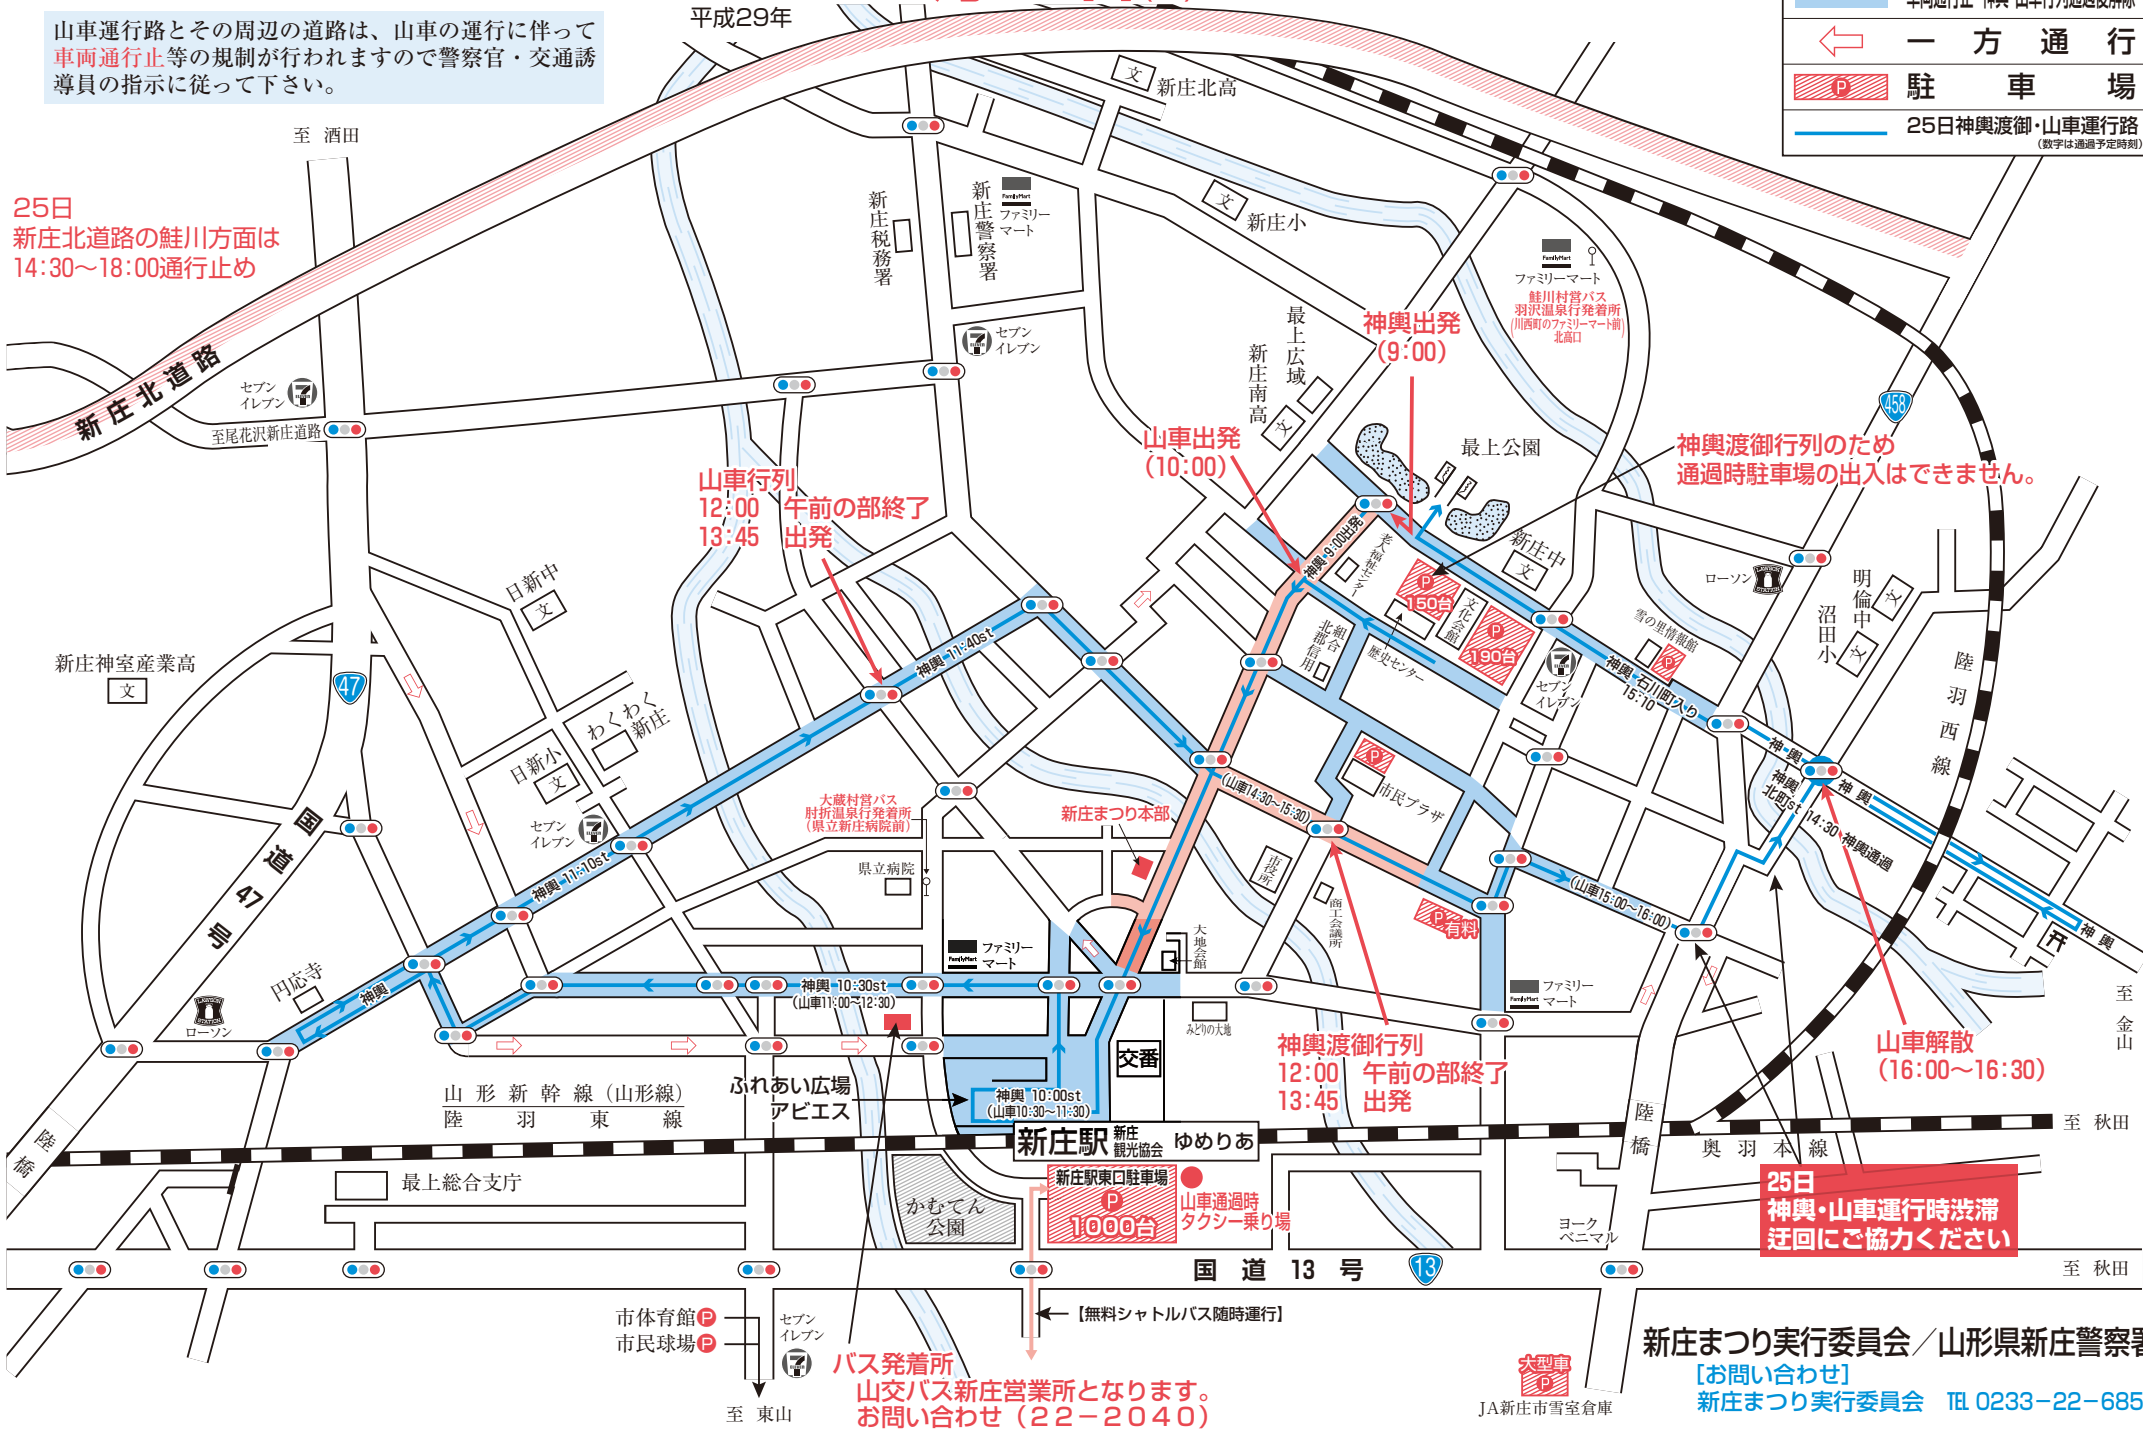

新庄まつりの交通規制ご案内

8月25日(金) 本まつり

平成29年

山車運行路とその周辺の道路は、山車の運行に伴って
車両通行止等の規制が行われますので警察官・交通誘導員の指示に従って下さい。

	車両通行止 9:00-22:00
	車両通行止 神輿・山車行列通過後解除
	一方通行
	駐車場
	25日神輿渡御・山車運行路 (数字は通過予定時刻)

25日
 新庄北道路の鮭川方面は
 14:30~18:00通行止め

神輿渡御行列のため
 通過時駐車場の出入はできません。

25日
 神輿・山車運行時渋滞
 迂回にご協力ください

バス発着所
 山交バス新庄営業所となります。
 お問い合わせ (22-2040)

新庄まつり実行委員会 / 山形県新庄警察署
 【お問い合わせ】
 新庄まつり実行委員会 TEL 0233-22-6855

JA新庄市雪倉倉庫