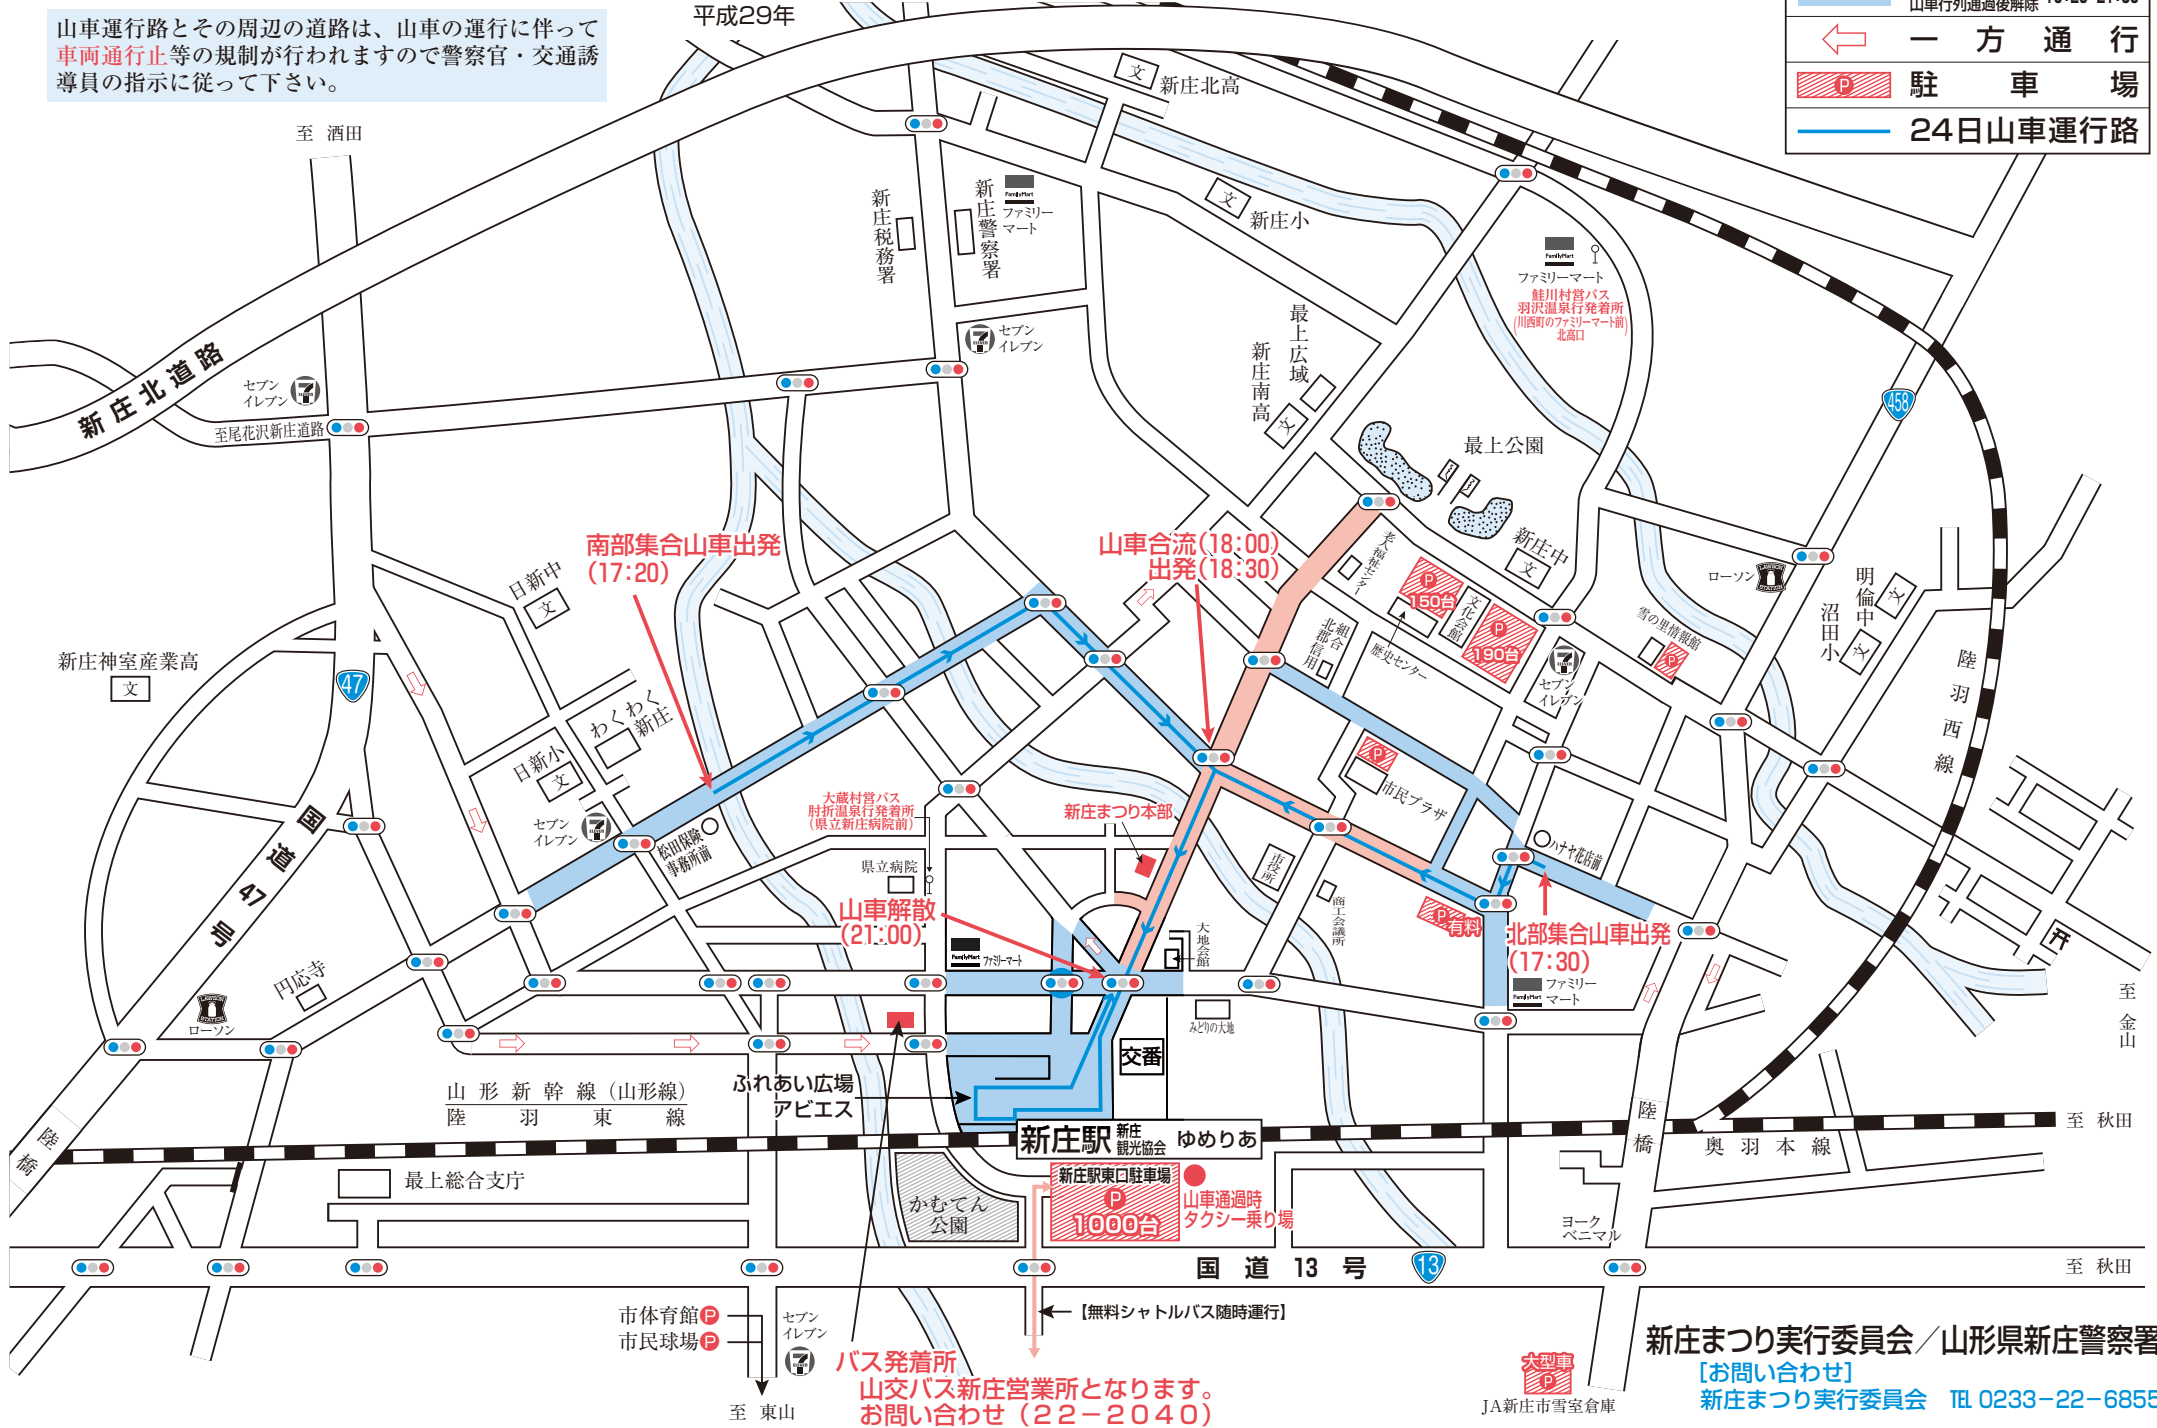

新庄まつりの交通規制ご案内

8月24日(木) 宵まつり

平成29年

山車運行路とその周辺の道路は、山車の運行に伴って
車両通行止等の規制が行われますので警察官・交通誘導員の指示に従って下さい。

	車両通行止 13:00-22:00
	車両通行止 16:20-21:30 山車行列通過後解除
	一方通行
	駐車場
	24日山車運行路

南部集合山車出発
(17:20)

山車合流(18:00)
出発(18:30)

山車解散
(21:00)

北部集合山車出発
(17:30)

バス発着所
 山交バス新庄営業所となります。
 お問い合わせ (22-2040)

新庄まつり実行委員会 / 山形県新庄警察署
 【お問い合わせ】
 新庄まつり実行委員会 TEL 0233-22-6855

JA新庄市雪倉庫