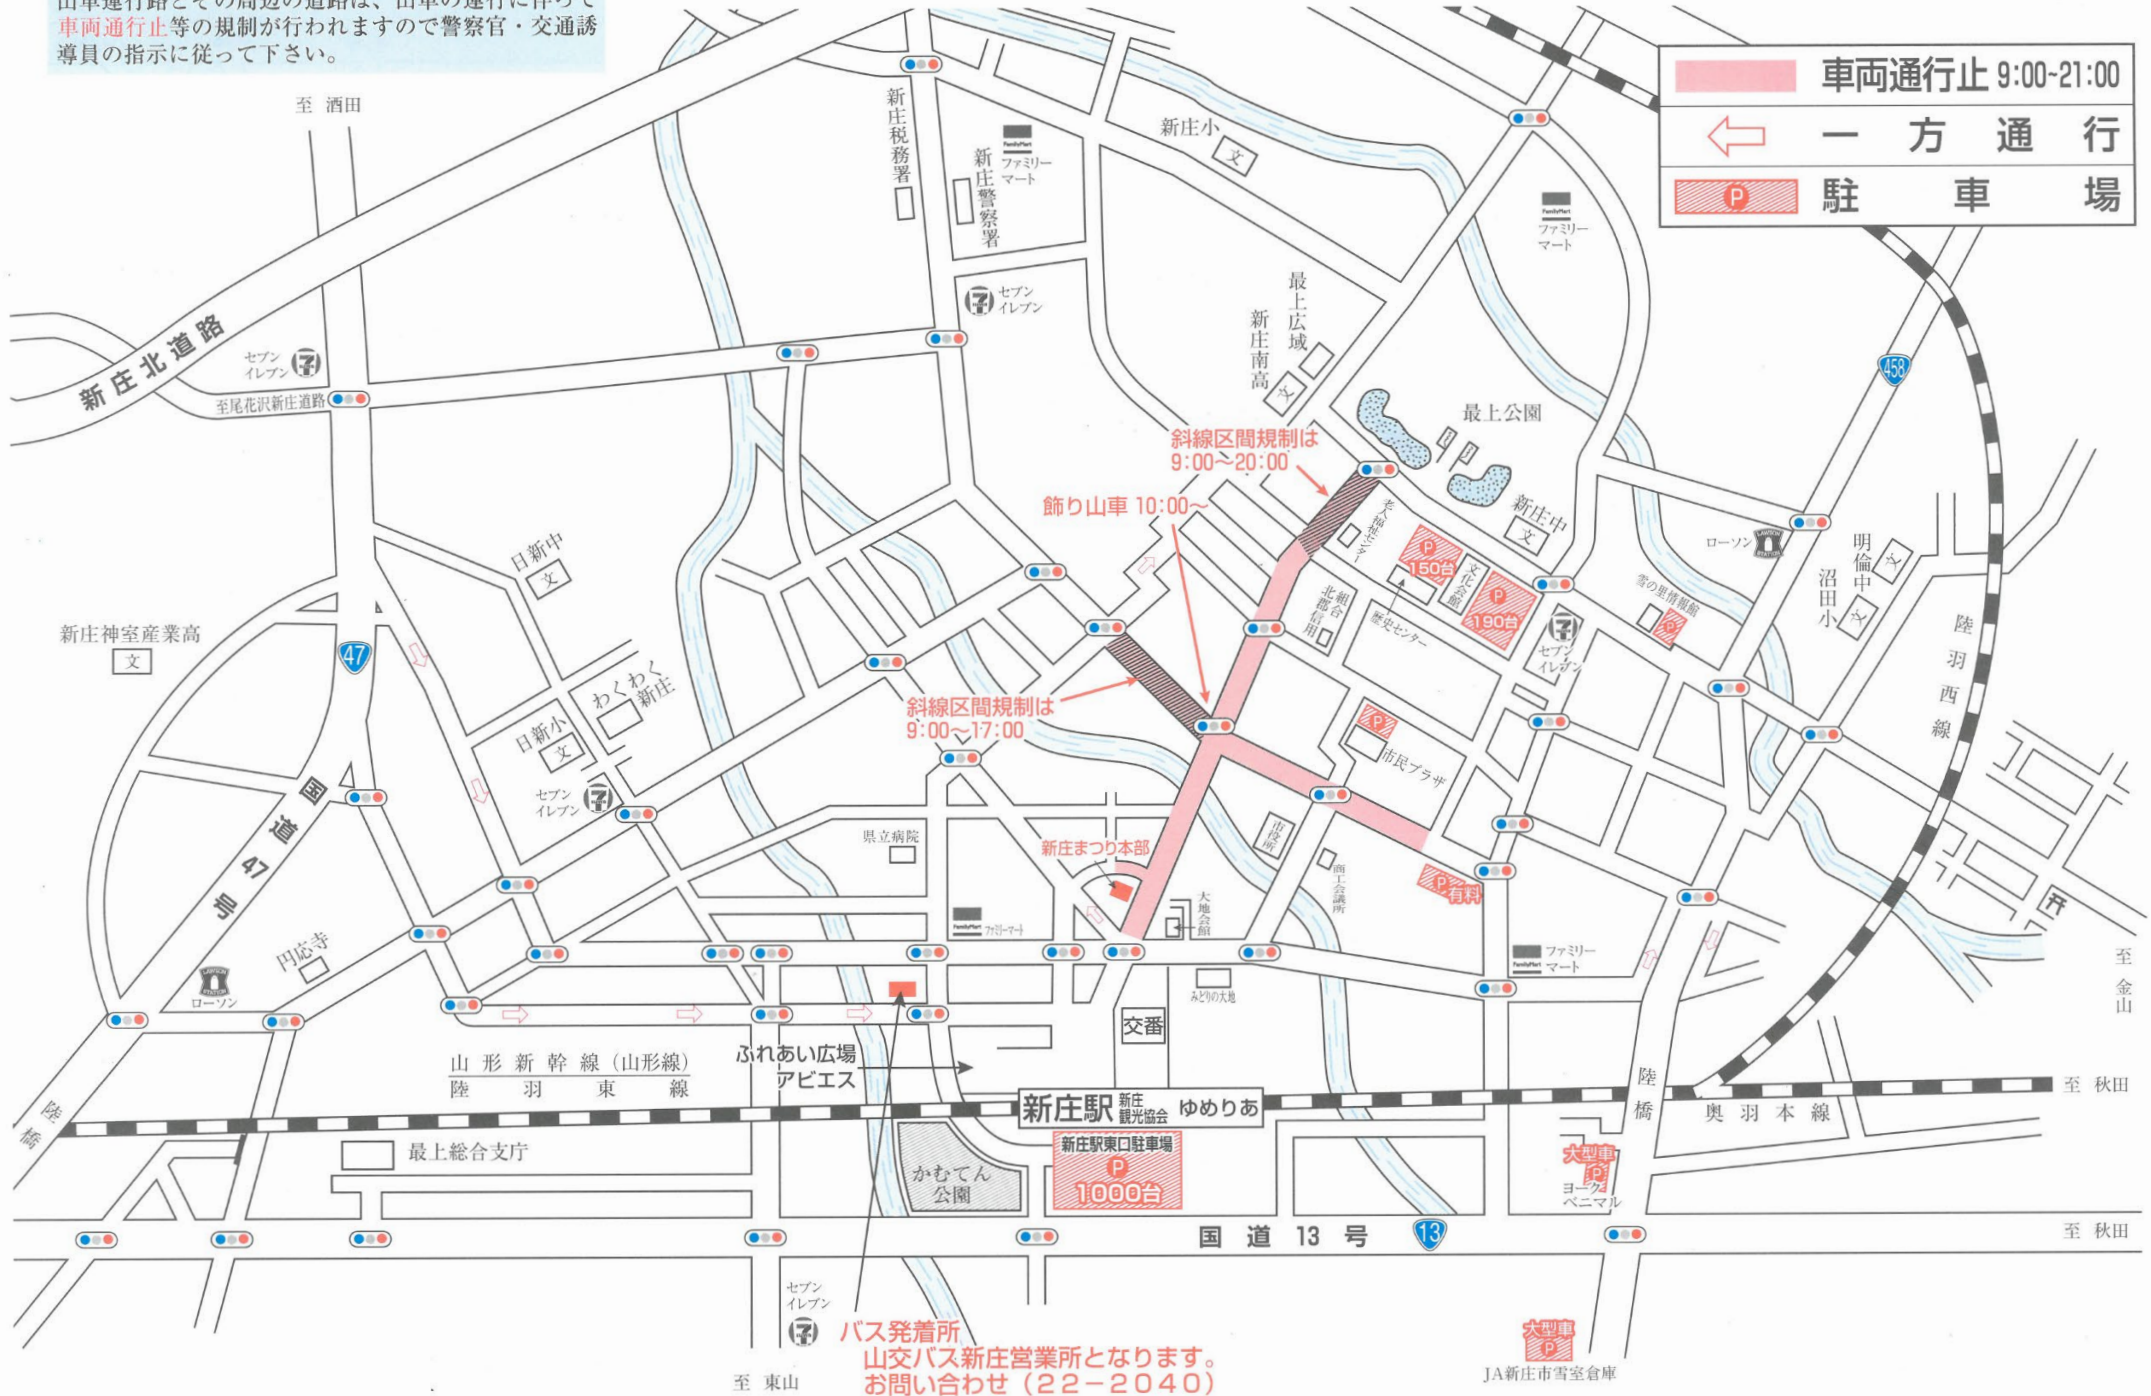

新庄まつりの交通規制ご案内

8月26日(金) 後まつり

新庄まつり実行委員会 / 山形県新庄警察署

【お問い合わせ】 新庄まつり実行委員会 TEL 0233-22-6855

山車運行路とその周辺の道路は、山車の運行に伴って
車両通行止等の規制が行われますので警察官・交通誘
導員の指示に従ってください。

平成28年

バス発着所
山交バス新庄営業所となります。
お問い合わせ (22-2040)

大型車
P
JA新庄市雪室倉庫