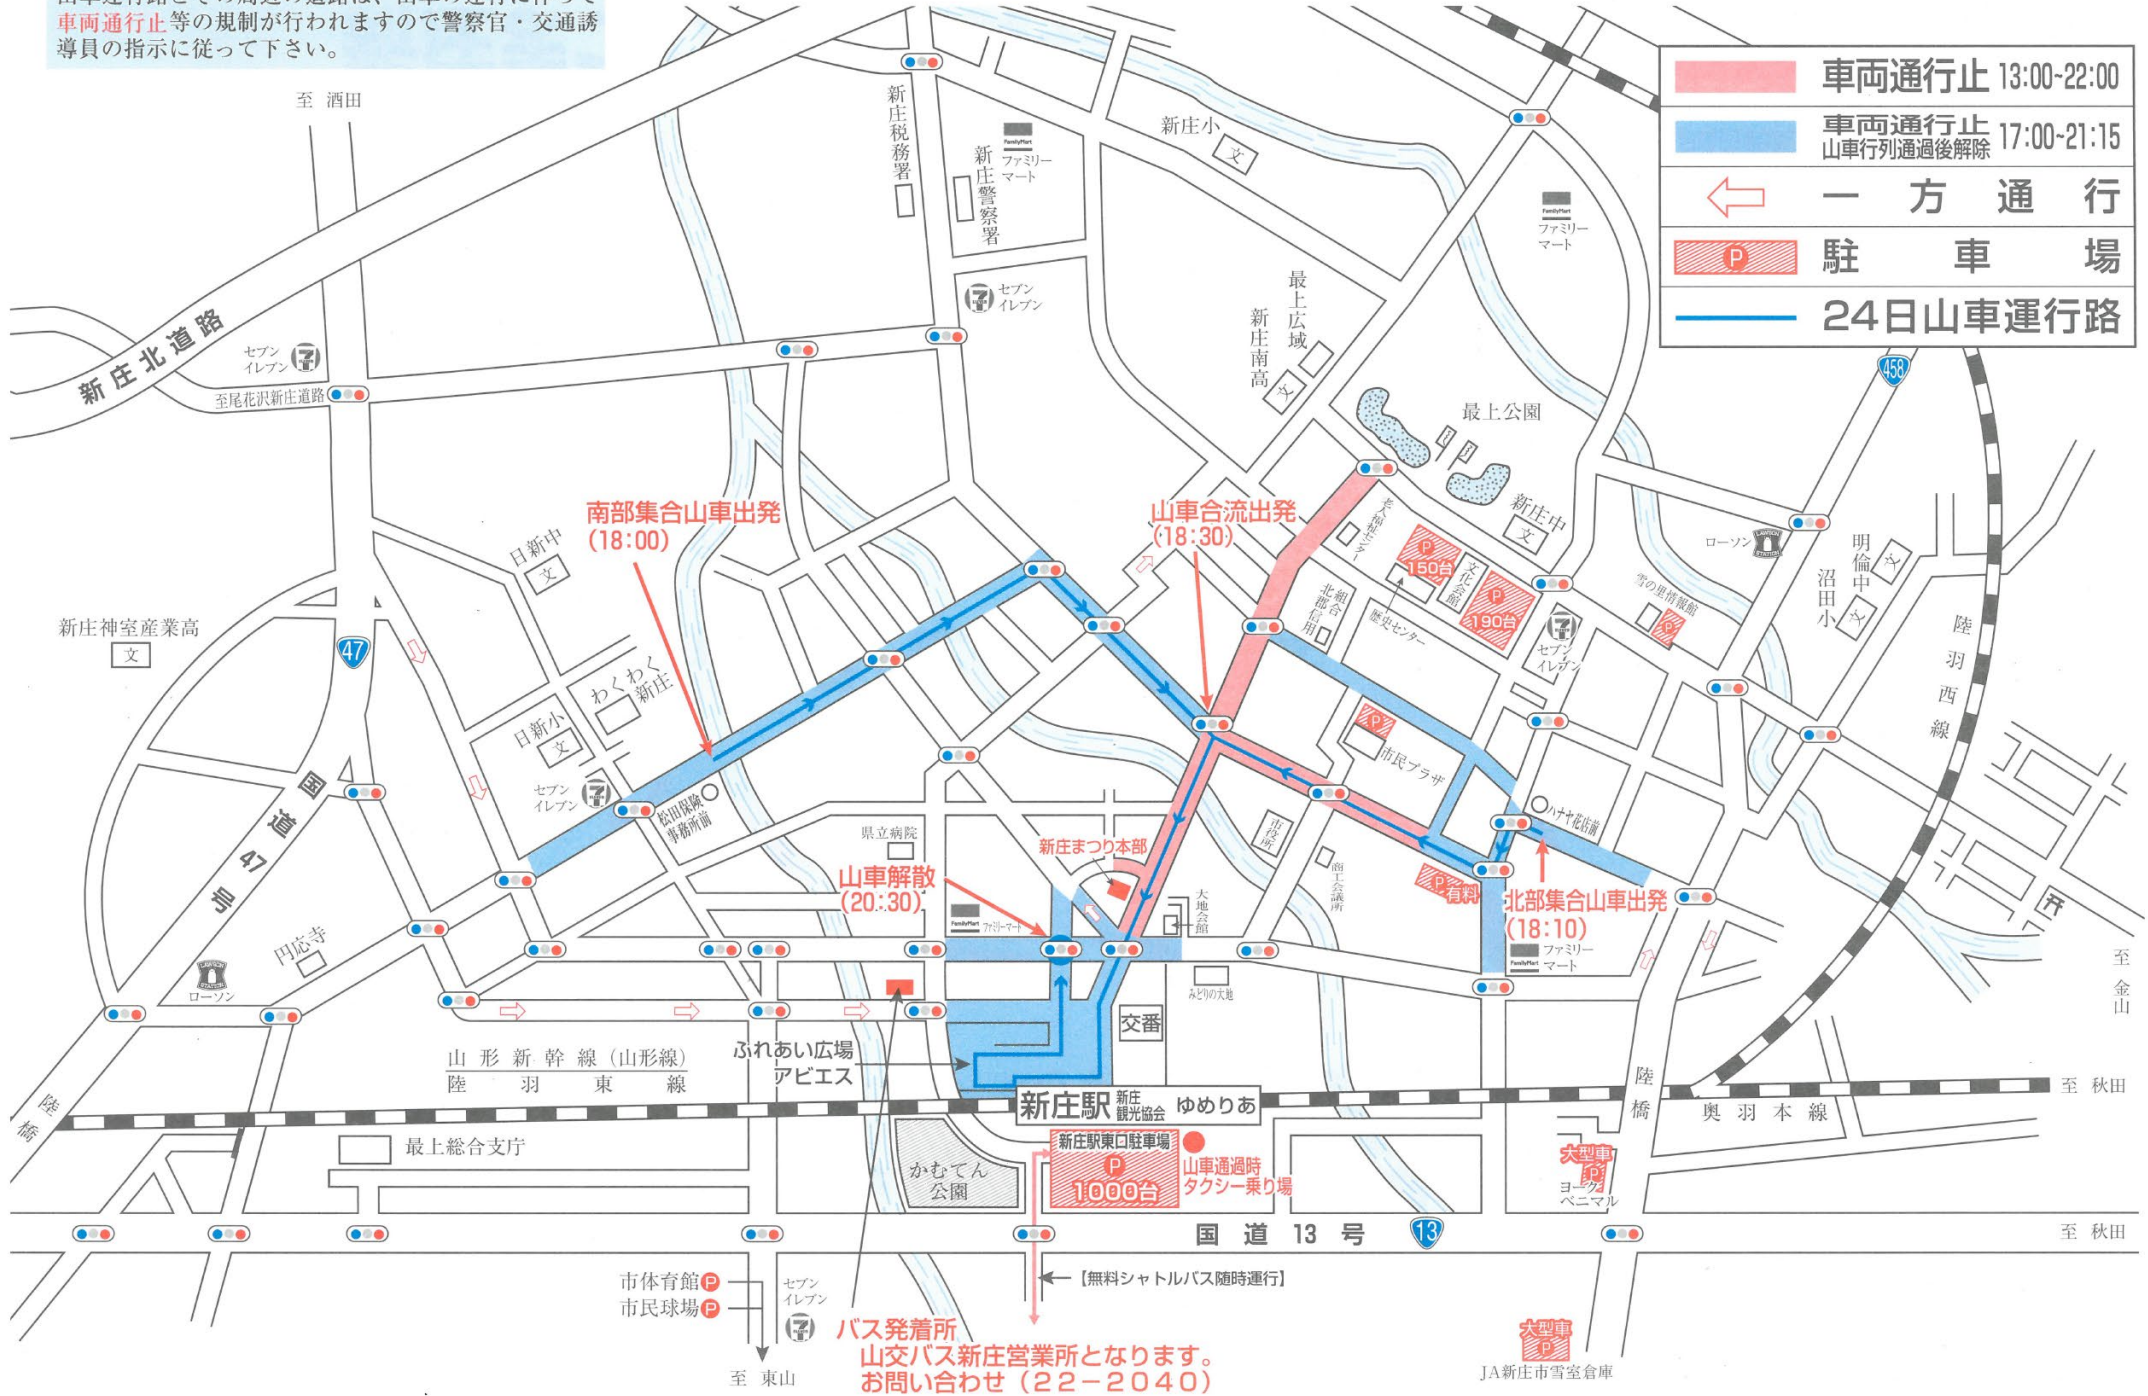

# 新庄まつりの交通規制ご案内

## 8月24日(水) 宵まつり

新庄まつり実行委員会 / 山形県新庄警察署

【お問い合わせ】 新庄まつり実行委員会 TEL 0233-22-6855

平成28年  
山車運行路とその周辺の道路は、山車の運行に伴って  
車両通行止等の規制が行われますので警察官・交通誘  
導員の指示に従ってください。

- 車両通行止 13:00-22:00
- 車両通行止  
山車行列通過後解除 17:00-21:15
- 一方通行
- P 駐 車 場
- 24日山車運行路

バス発着所  
山交バス新庄営業所となります。  
お問い合わせ (22-2040)

大型車  
JA新庄市雪室倉庫