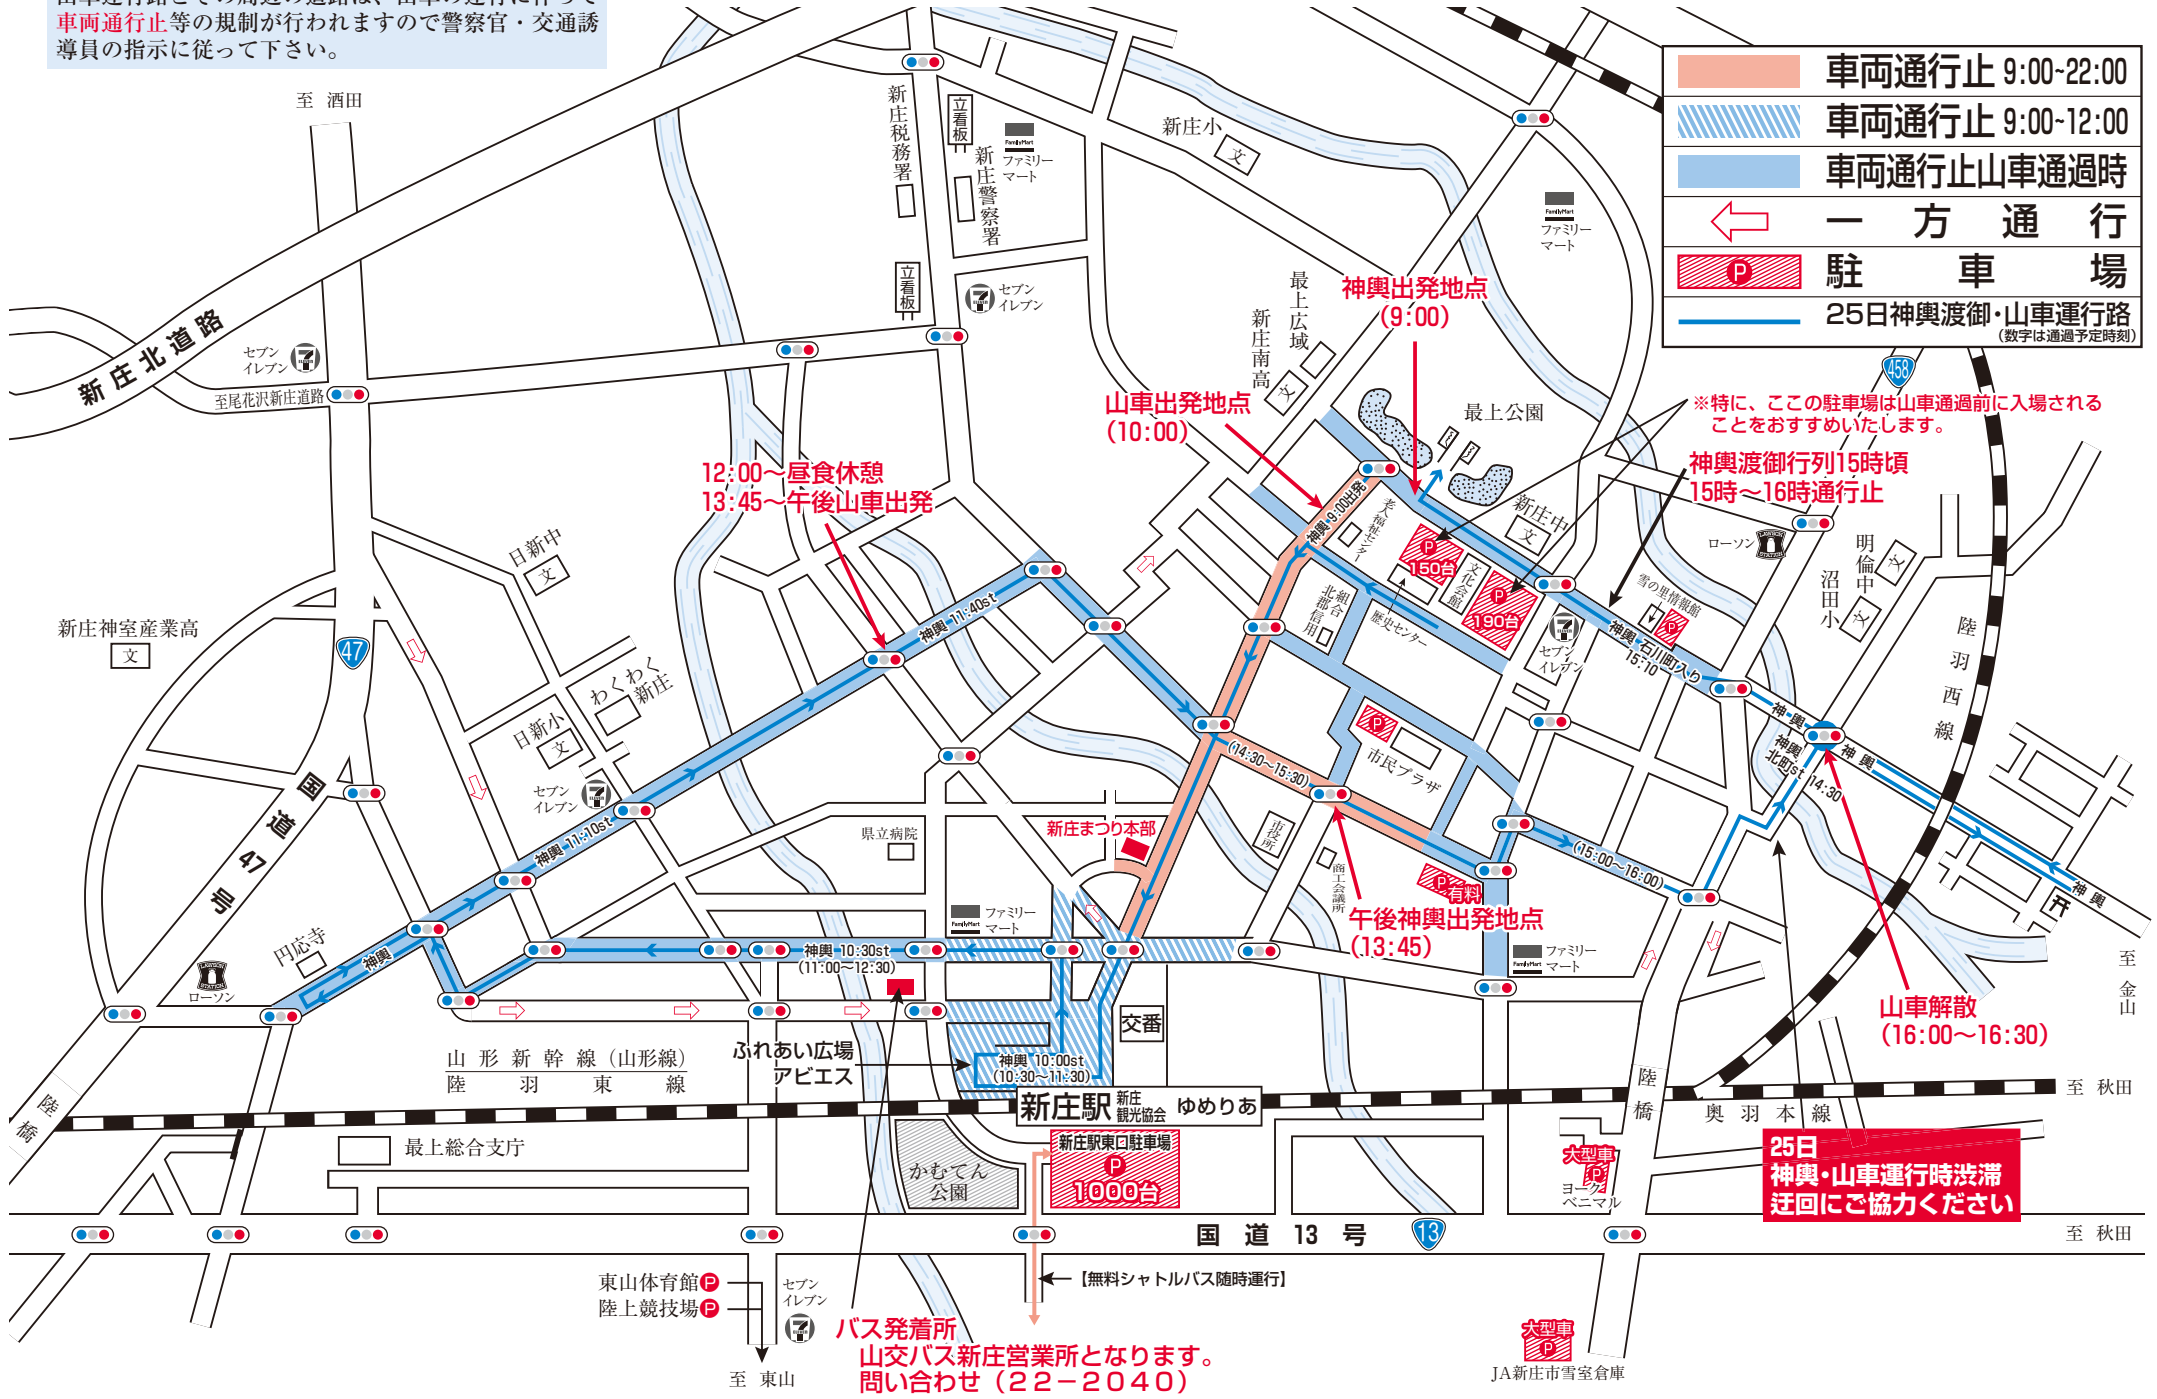

# 新庄まつりの交通規制ご案内

8月25日(火)

本まつり  
(昼運行)

新庄まつり実行委員会 / 山形県新庄警察署

【問い合わせ】新庄まつり実行委員会 TEL 0233-22-6855

山車運行路とその周辺の道路は、山車の運行に伴って  
車両通行止等の規制が行われますので警察官・交通誘  
導員の指示に従って下さい。

平成27年

	車両通行止 9:00~22:00
	車両通行止 9:00~12:00
	車両通行止山車通過時
	一方通行
	駐車場
	25日神輿渡御・山車運行路 (数字は通過予定時刻)

12:00~昼食休憩  
13:45~午後山車出発

山車出発地点  
(10:00)

神輿出発地点  
(9:00)

※特に、この駐車場は山車通過前に入場される  
ことをおすすめいたします。

神輿渡御行列15時頃  
15時~16時通行止

新庄まつり本部

午後神輿出発地点  
(13:45)

山車解散  
(16:00~16:30)

バス発着所  
山交バス新庄営業所となります。  
問い合わせ (22-2040)

JA新庄市雪室倉庫