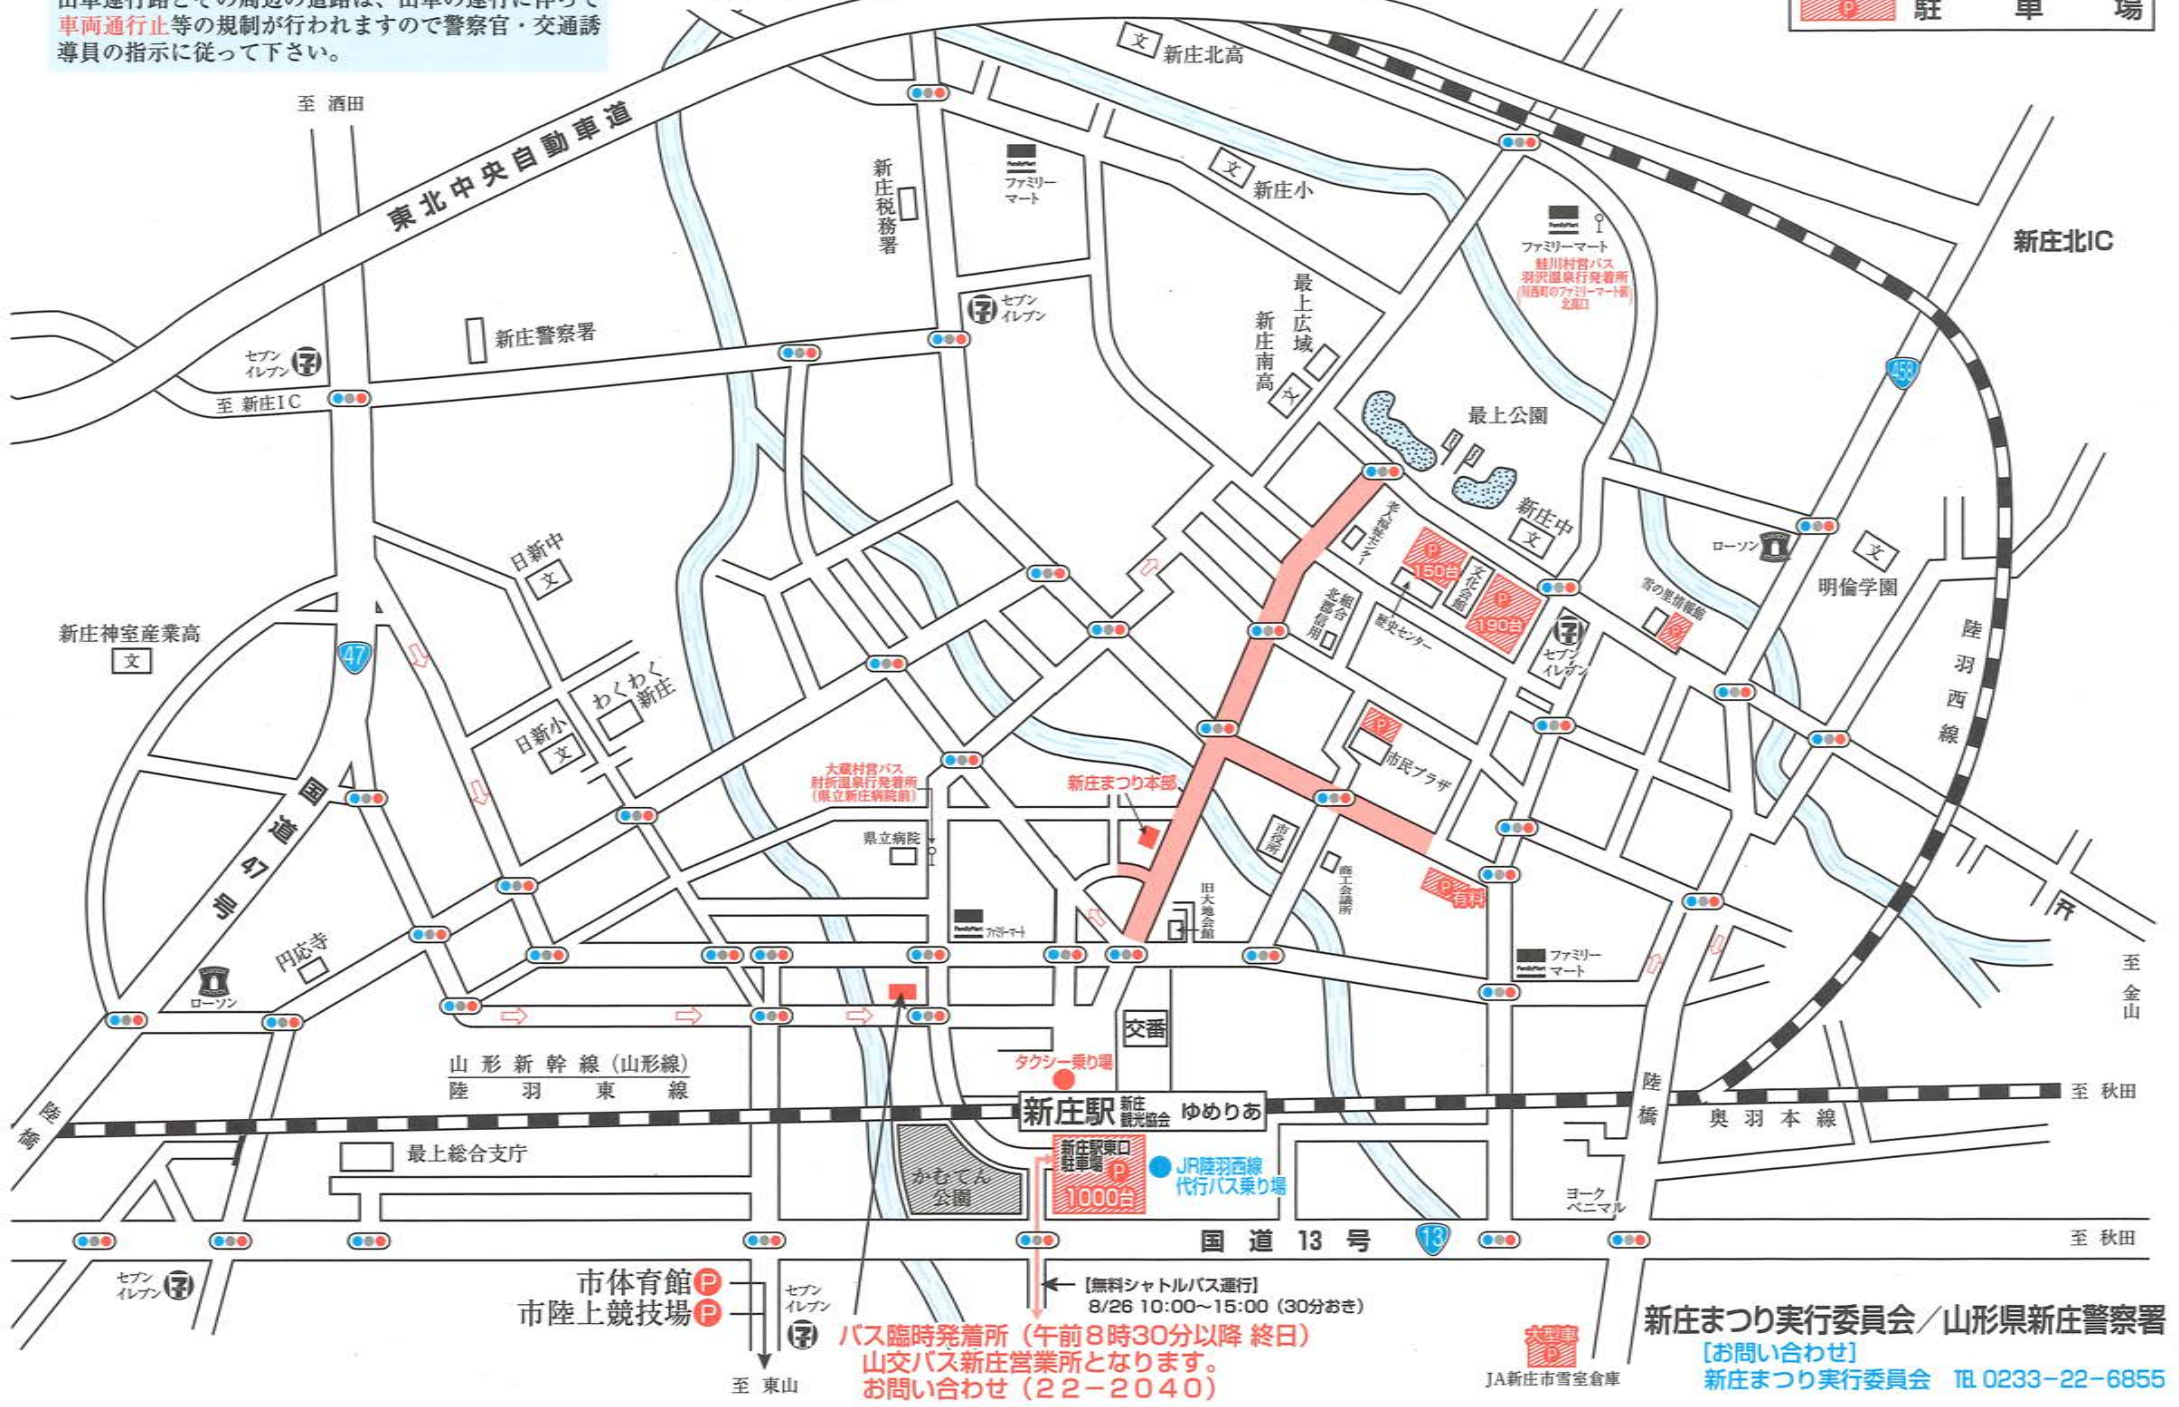

8月24日(水) 宵まつり

令和4年

山車運行路とその周辺の道路は、山車の運行に伴って
車両通行止等の規制が行われますので警察官・交通誘
 導員の指示に従ってください。

山車運行の時間は目安
 です。前後する場合が
 あります。

- 車両通行止 13:00-22:00
- 車両通行止 16:45-21:30
 山車行列通過後解除
- 一方通行
- P 駐車場
- 24日山車運行路
 出発地点までと解散地点以降は山車
 ごとに運行コースが異なります。

新庄まつりの交通規制ご案内

8月25日(木) 本まつり

令和4年

山車運行路とその周辺の道路は、山車の運行に伴って
車両通行止等の規制が行われますので警察官・交通誘
導員の指示に従ってください。

山車運行の時間は目安
です。前後する場合があります。

- 車両通行止 9:00-22:00
- 車両通行止 神輿・山車行列通過後解除
- 一方通行
- 駐車場
- 25日 神輿渡御
出発地点までと解散地点以降は山車
ごとに運行コースが異なります。

25日
東北中央自動車道の
鮭川方面は
14:30~18:00
通行止め

山車通過時の夜間休日診療所受診者は
誘導員の指示に従って進入して下さい。

神輿渡御行列のため
通過時駐車場の出入はできません。

これよりは
各若連毎の
独自コースで運行

神輿渡御行列
12:00 午前の部終了
13:45 出発

25日
神輿・山車運行時渋滞
迂回にご協力ください

バス臨時発着所 (午前8時30分以降 終日)
山交バス新庄営業所となります。
お問い合わせ (22-2040)

新庄まつり実行委員会 / 山形県新庄警察署
【お問い合わせ】
新庄まつり実行委員会 TEL 0233-22-6855

JA新庄市雪室倉庫

新庄まつりの交通規制ご案内

8月26日(金) 後まつり

令和4年

山車運行路とその周辺の道路は、山車の運行に伴って**車両通行止**等の規制が行われますので警察官・交通誘導員の指示に従ってください。

	車両通行止 9:00-21:00
	一方通行
	駐車場

新庄駅前
 1000台
 無料シャトルバス運行
 8/26 10:00~15:00 (30分おき)
 バス臨時発着所 (午前8時30分以降 終日)
 山交バス新庄営業所となります。
 お問い合わせ (22-2040)