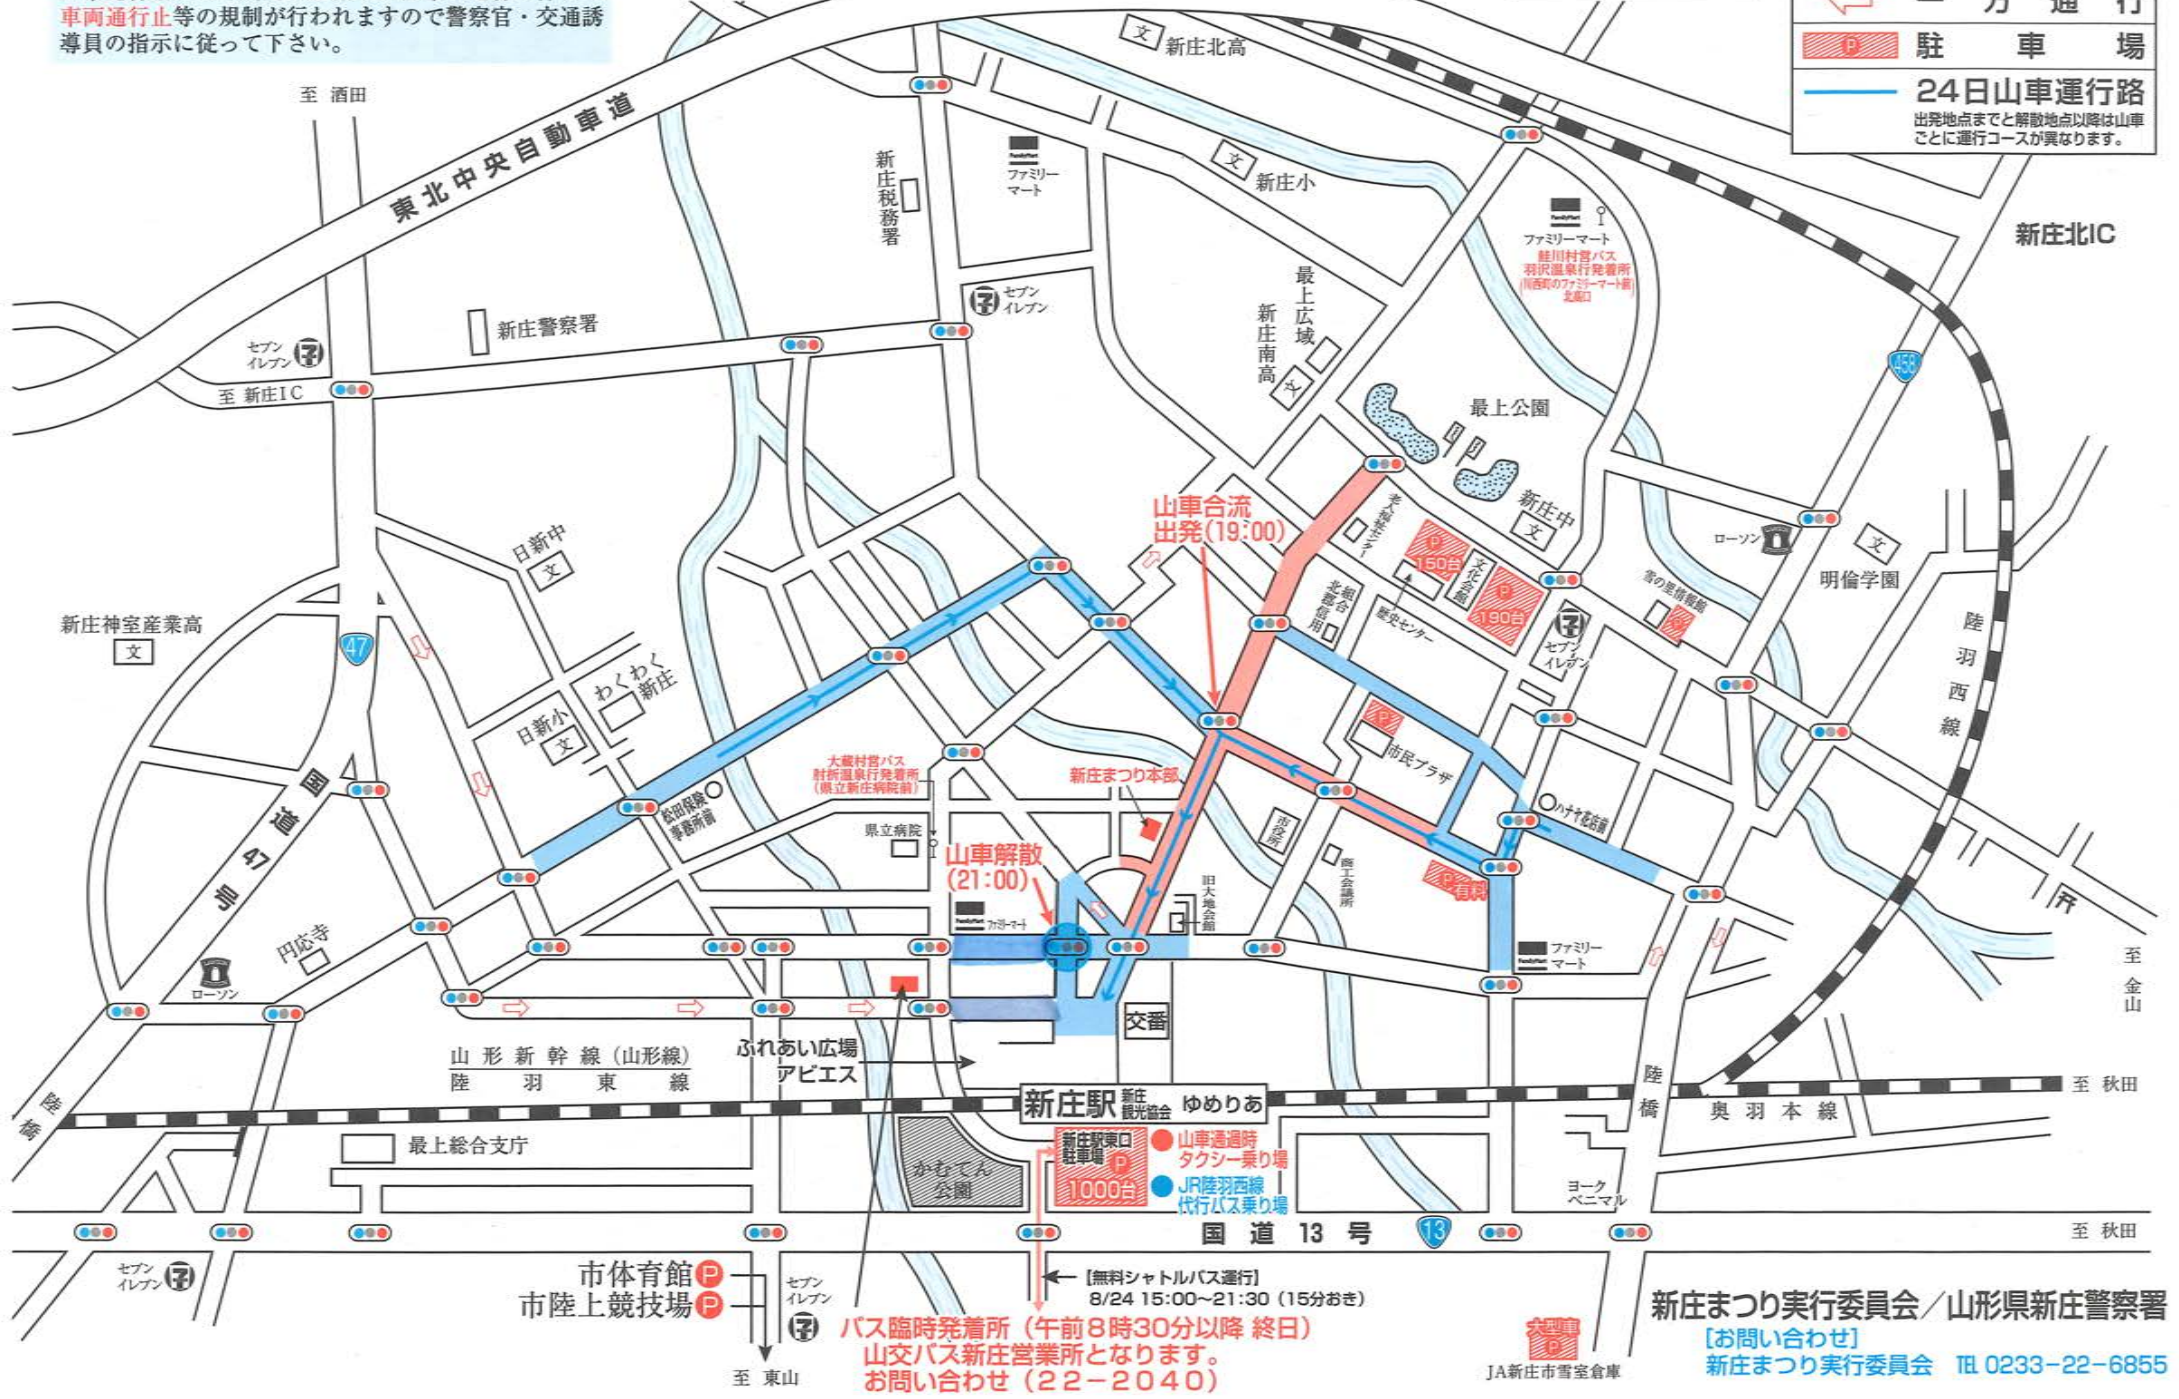

8月26日(金) 10:00~15:00

お願い

山車運行路とその周辺の道路は、山車の運行時に、車両通行止等の規制が行われます。警察官・交通誘導員の指示に従って下さい。

※アピエス駐車場は、8月24日~25日利用できません。

※ゆめりあ北側駐車場は、8月23日~26日利用できません。

新庄まつり実行委員会 / 山形県新庄警察署

【問い合わせ】 新庄まつり実行委員会 TEL 0233-22-6855

新庄まつりの交通規制ご案内

8月24日(水) 宵まつり

令和4年

山車運行路とその周辺の道路は、山車の運行に伴って
車両通行止等の規制が行われますので警察官・交通誘
 導員の指示に従ってください。

山車運行の時間は目安
 です。前後する場合が
 あります。

- 車両通行止 13:00-22:00
- 車両通行止 16:45-21:30
 山車行列通過後解除
- 一方通行
- P 駐車場
- 24日山車運行路
 出発地点までと解散地点以降は山車
 ごとに運行コースが異なります。

新庄まつりの交通規制ご案内

8月25日(木) 本まつり

令和4年

山車運行路とその周辺の道路は、山車の運行に伴って
車両通行止等の規制が行われますので警察官・交通誘
導員の指示に従ってください。

山車運行の時間は目安
です。前後する場合があります。

- 車両通行止 9:00-22:00
- 車両通行止 神輿・山車行列通過後解除
- 一方通行
- 駐車場
- 25日 神輿渡御
出発地点までと解散地点以降は山車
ごとに運行コースが異なります。

25日
東北中央自動車道の
鮭川方面は
14:30~18:00
通行止め

山車通過時の夜間休日診療所受診者は
誘導員の指示に従って進入して下さい。

神輿渡御行列のため
通過時駐車場の出入はできません。

これよりは
各若連毎の
独自コースで運行

神輿渡御行列
12:00 午前の部終了
13:45 出発

25日
神輿・山車運行時渋滞
迂回にご協力ください

バス臨時発着所 (午前8時30分以降 終日)
山交バス新庄営業所となります。
お問い合わせ (22-2040)