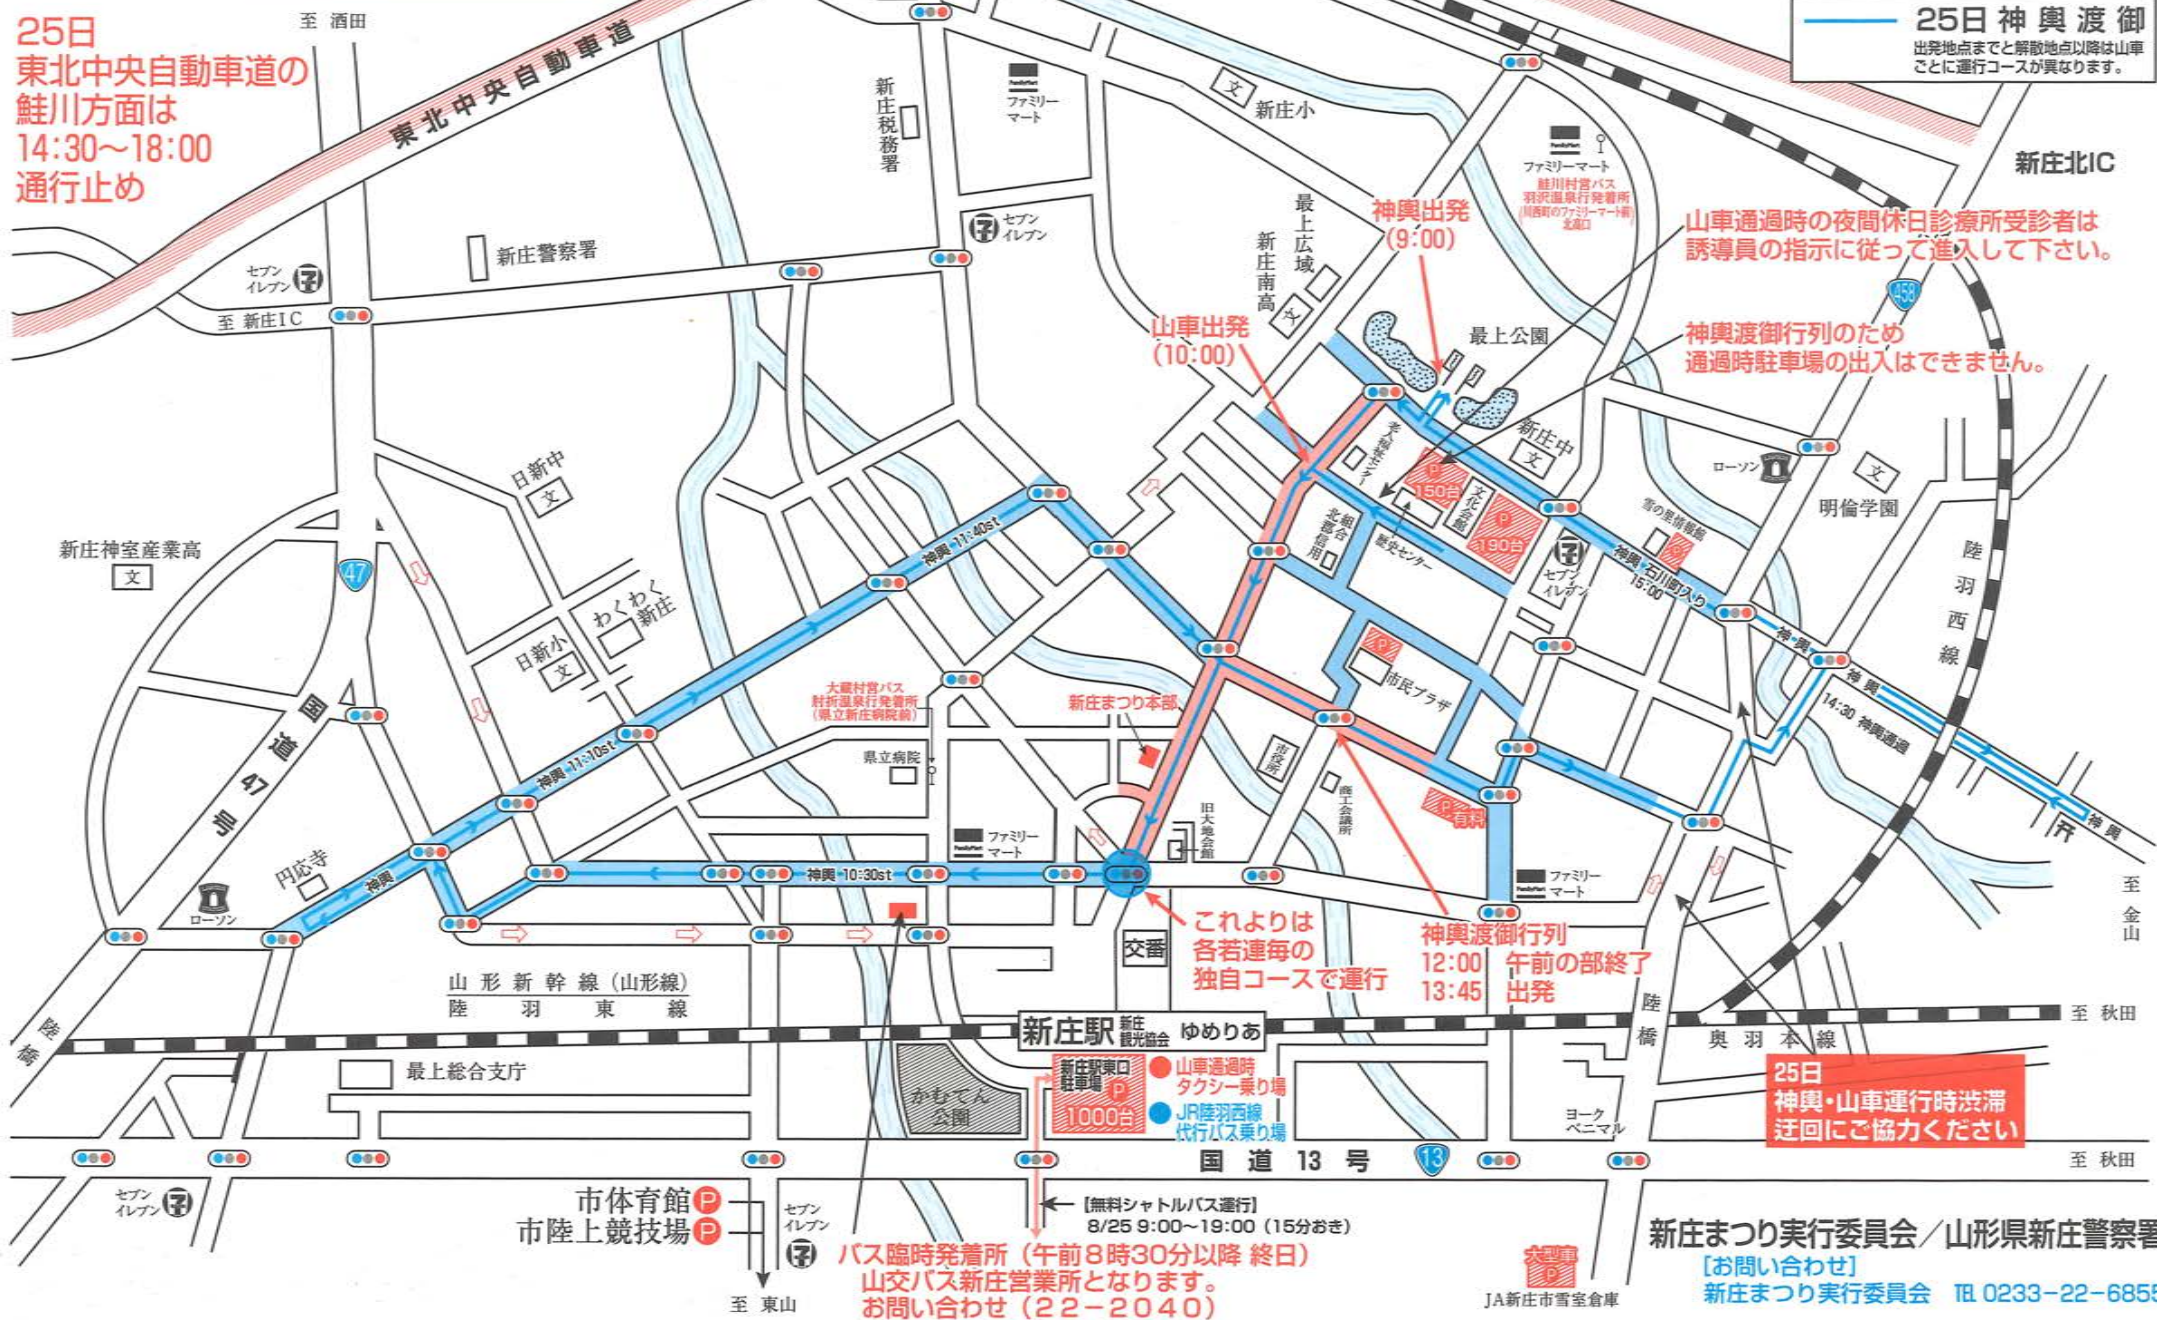

8月24日(水) 宵まつり

令和4年

山車運行路とその周辺の道路は、山車の運行に伴って
車両通行止等の規制が行われますので警察官・交通誘
 導員の指示に従ってください。

山車運行の時間は目安
 です。前後する場合が
 あります。

- 車両通行止 13:00-22:00
- 車両通行止 16:45-21:30
 山車行列通過後解除
- 一方通行
- P 駐車場
- 24日山車運行路
 出発地点までと解散地点以降は山車
 ごとに運行コースが異なります。

新庄まつりの交通規制ご案内

8月25日(木) 本まつり

令和4年

山車運行路とその周辺の道路は、山車の運行に伴って
車両通行止等の規制が行われますので警察官・交通誘
導員の指示に従ってください。

山車運行の時間は目安
です。前後する場合があります。

- 車両通行止 9:00-22:00
- 車両通行止 神輿・山車行列通過後解除
- 一方通行
- 駐車場
- 25日 神輿渡御
出発地点までと解散地点以降は山車
ごとに運行コースが異なります。

25日
東北中央自動車道の
鮭川方面は
14:30~18:00
通行止め

山車通過時の夜間休日診療所受診者は
誘導員の指示に従って進入して下さい。

神輿渡御行列のため
通過時駐車場の出入はできません。

これよりは
各若連毎の
独自コースで運行

神輿渡御行列
12:00 午前の部終了
13:45 出発

25日
神輿・山車運行時渋滞
迂回にご協力ください

バス臨時発着所 (午前8時30分以降 終日)
山交バス新庄営業所となります。
お問い合わせ (22-2040)