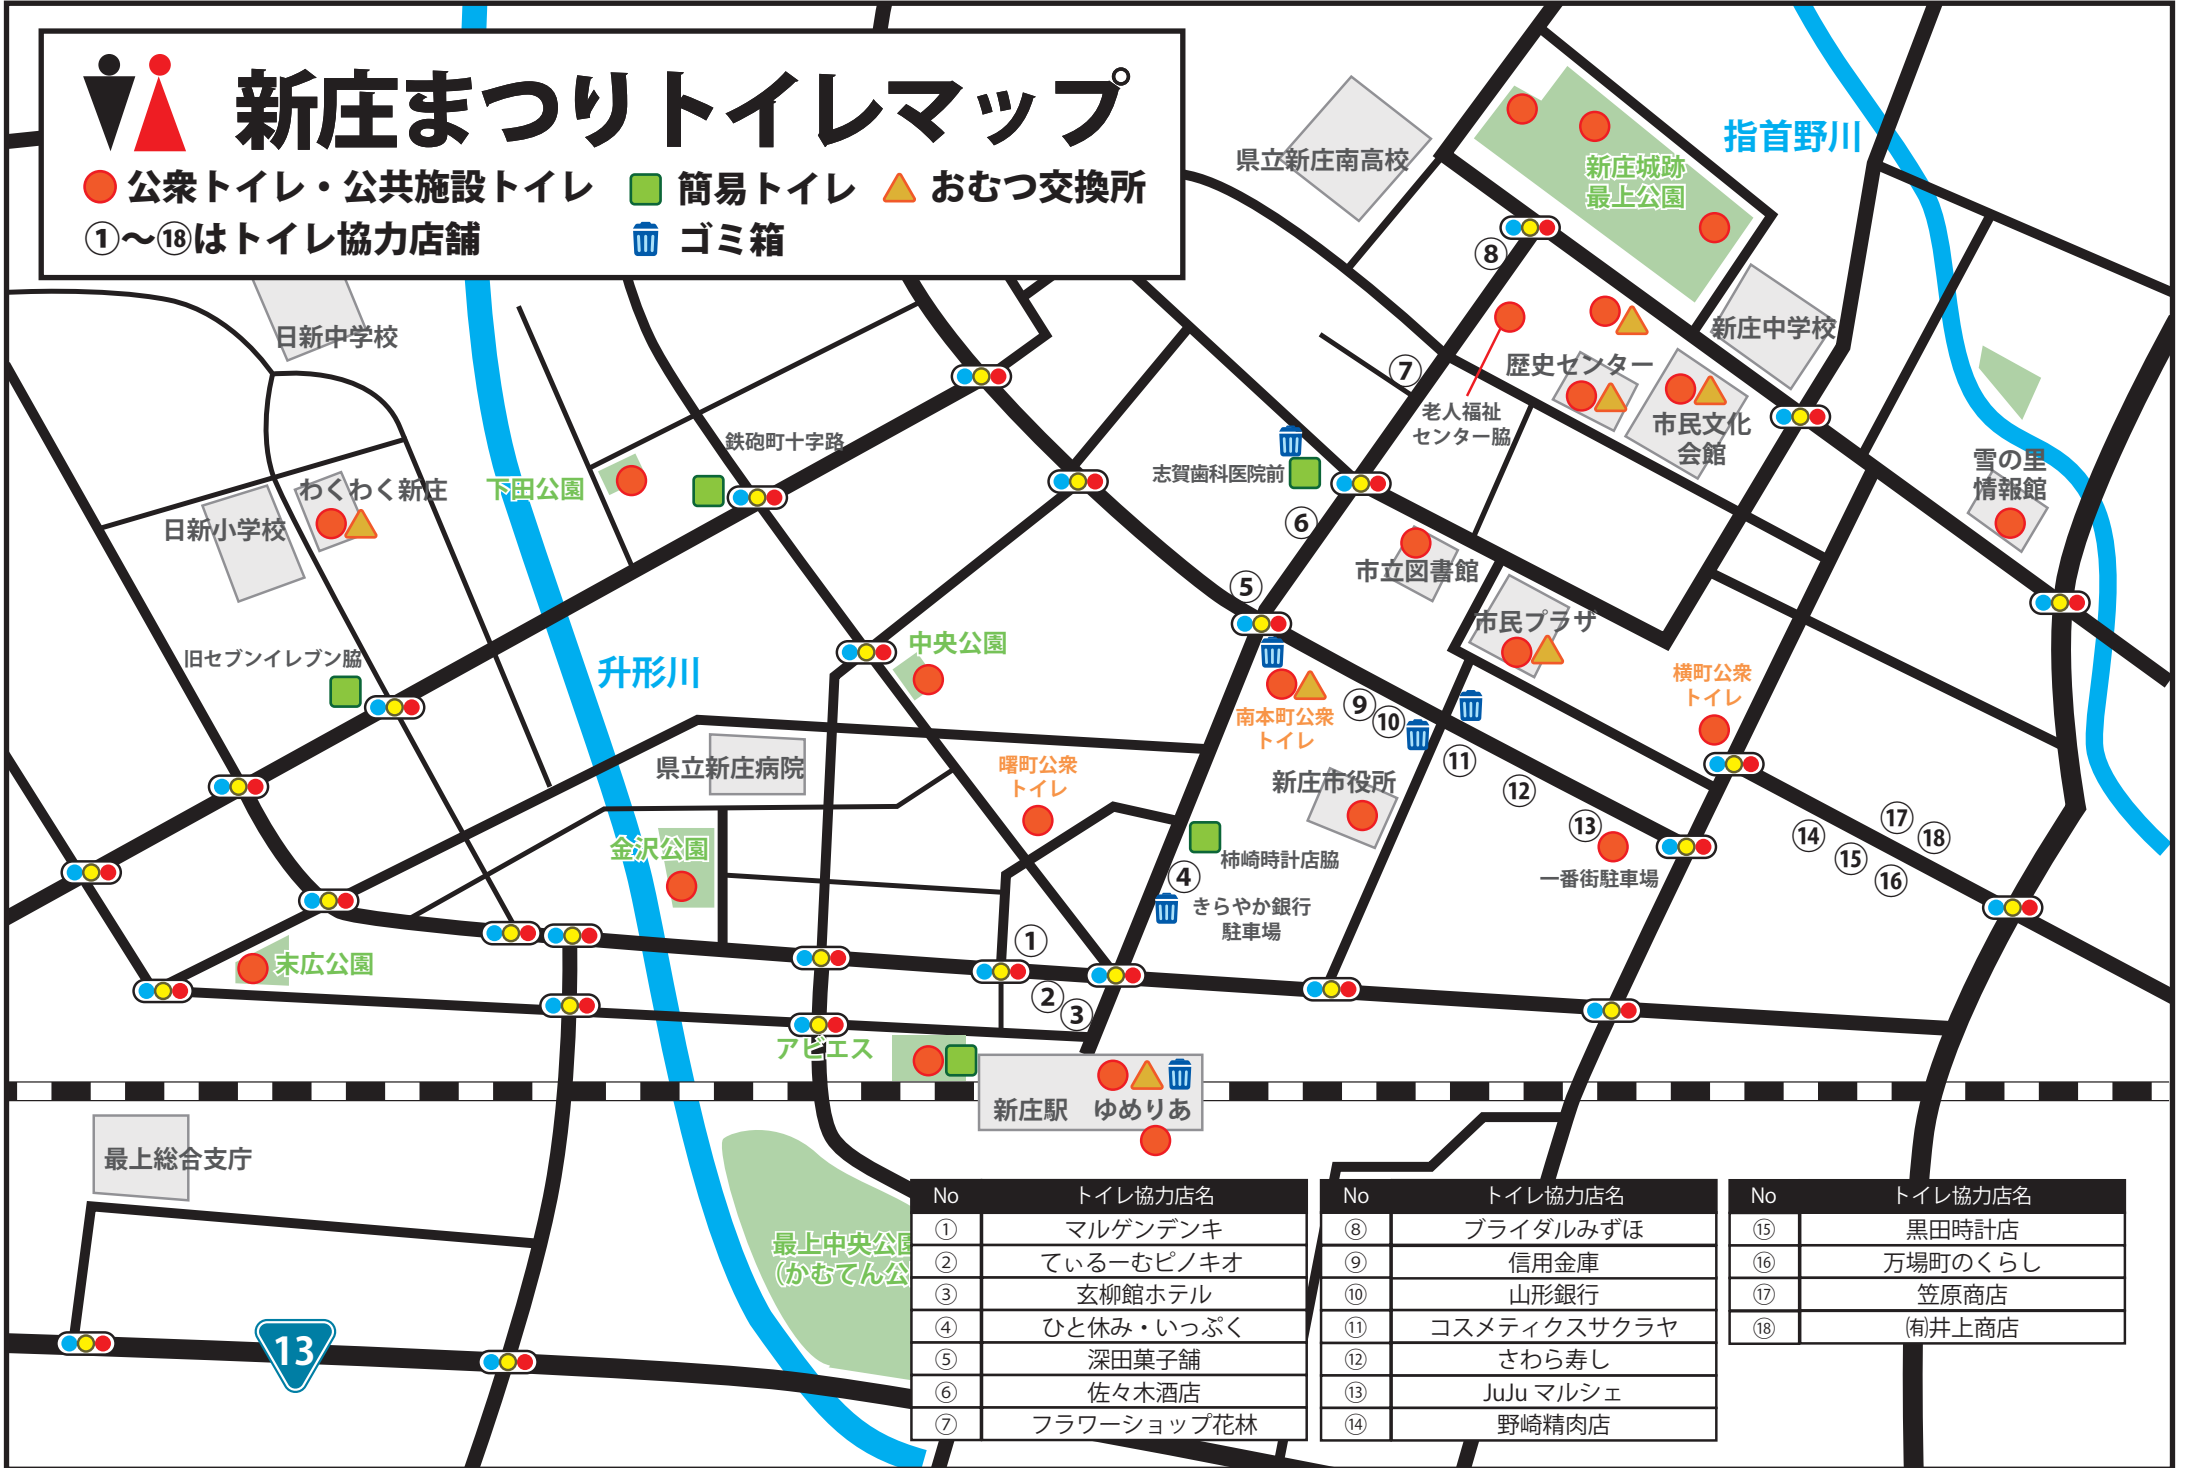

新庄まつりトイレマップ

- 公衆トイレ・公共施設トイレ
- 簡易トイレ
- ▲ おむつ交換所
- ①～⑱ はトイレ協力店舗
- 🗑️ ゴミ箱

No	トイレ協力店名	No	トイレ協力店名	No	トイレ協力店名
①	マルゲンデンキ	⑧	ブライダルみずほ	⑮	黒田時計店
②	ているーむピノキオ	⑨	信用金庫	⑯	万場町のくらし
③	玄柳館ホテル	⑩	山形銀行	⑰	笠原商店
④	ひと休み・いっぷく	⑪	コスメティクスサクラヤ	⑱	榎井上商店
⑤	深田菓子舗	⑫	さわら寿し		
⑥	佐々木酒店	⑬	JuJu マルシェ		
⑦	フラワーショップ花林	⑭	野崎精肉店		